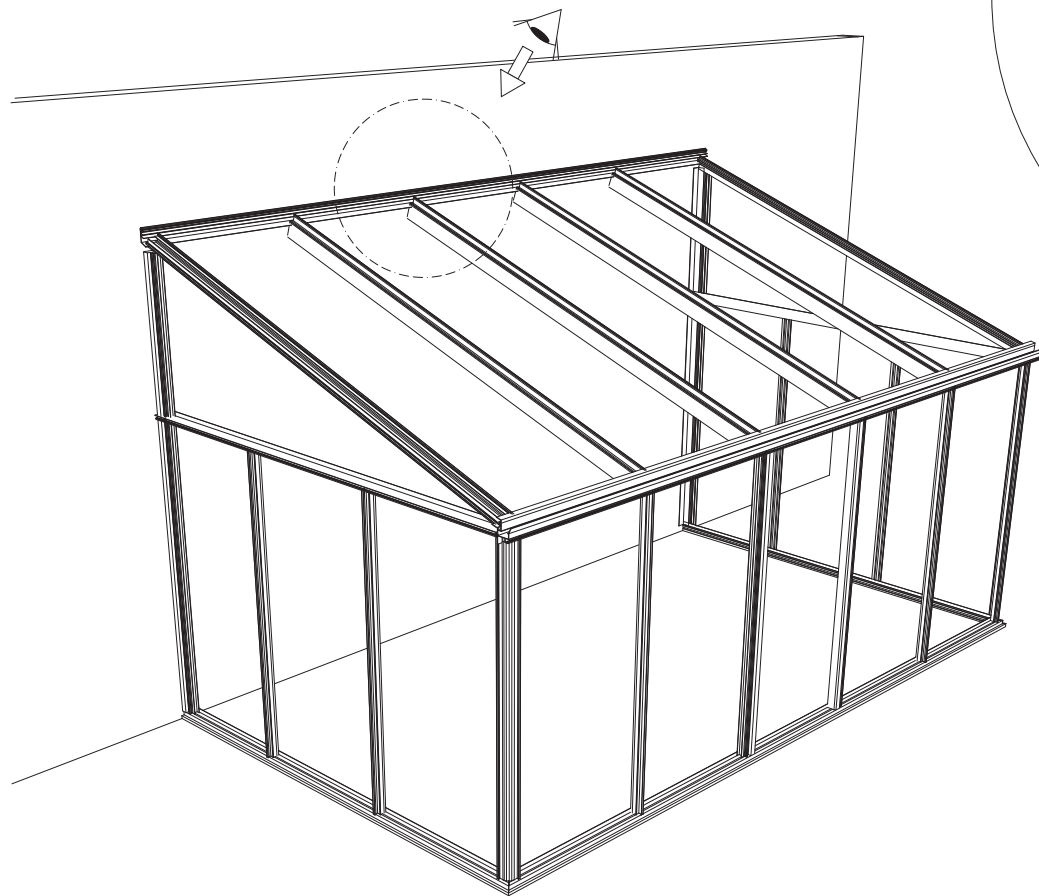

VERANDA TROPIC

2,33 m & 3,10 m

21-08-2015

www.lemmensstijn.be/verandatropic.pdf

euro-serre

3T-11° 3T-S° + 3T-V°

2T-Z 2T-V° + 2T-S°

Profile List

W	L
3090/2331	3110
	4100
	5090
	6080
	7070
	8060

Ø 4,8 x 16 mm

2T-V° + 2T-S°

2T-Z

2,33m-3,09 m

TYPE	2,33		3,09	
	2,33 (11°)	2,33 (25°)	3,09 (11°)	3,09 (25°)
A	1940 x 980	1940 x 980	1940 x 980	1940 x 980
B	1940 x 725	1940 x 725	1940 x 980	1940 x 980
C 1	473x725x330	995x725x683	554x980x384	1336x980x903
C 2	329x725x185	678x725x366	383x980x214	900x980x474
C 3	184x745x33	359x745x33	213x995x33	471x995x33
D	2320 x 980	2480 x 980	3080 x 980	3320 x 980
E	1580 x 845	1580 x 845	1580 x 845	1580 x 845
F	1940 x 955	1940 x 955	1940 x 955	1940 x 955