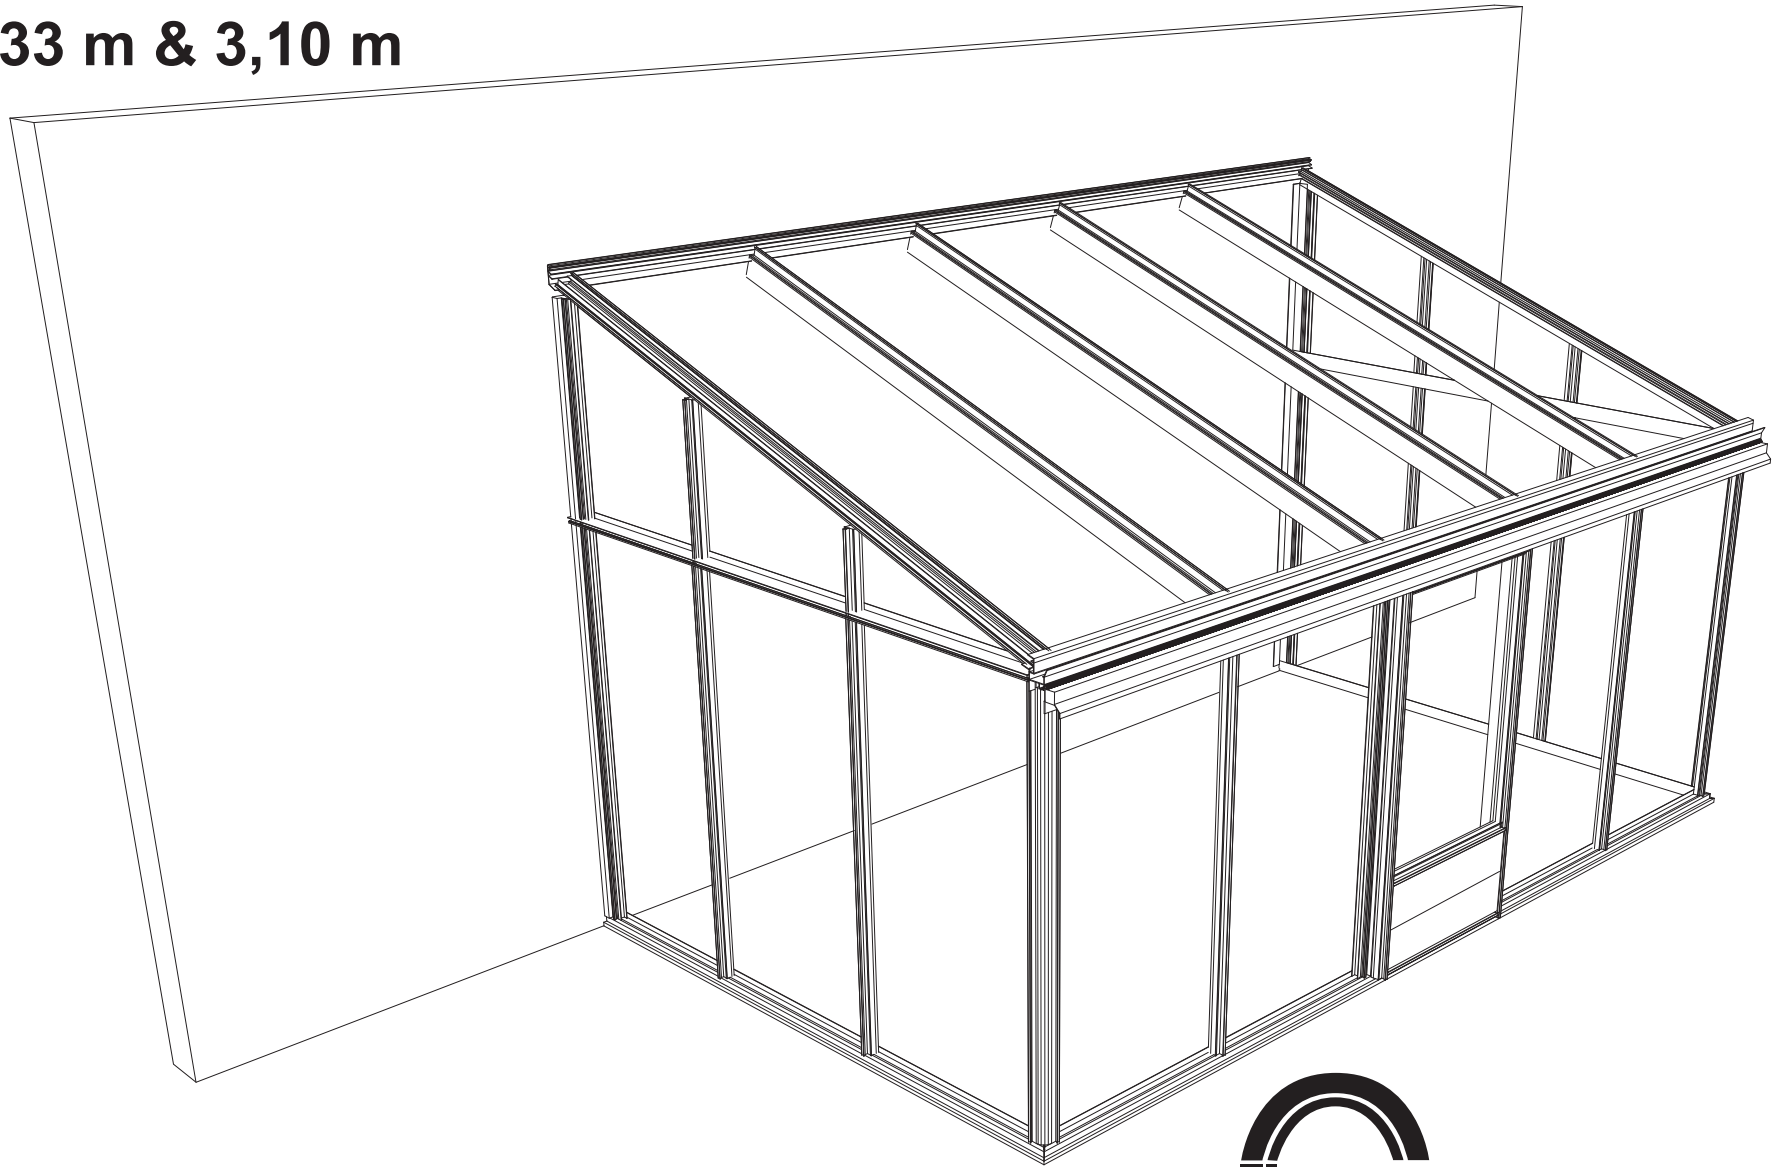

VERANDA TROPIC

2,33 m & 3,10 m

21-08-2015

www.lemmensstijn.be/verandatropic.pdf

euro-serre

3T-11° 3T-S° + 3T-V°

2T-Z 2T-V° + 2T-S°

Profile List

	NR	Profile NR		NR	Profile NR		NR	Profile NR		NR	Profile NR
	3T-11°	28518		24T	28517		2T-S° + 2T-V°	29954 + 29953			
	3T-S° + 3T-V°	29952 + 29951		5T	28507		2T-Z	32120			
	7T	28506		6T	12961		8	7633			
	4T	28503		17	L 40			28510			
	10T	28504		1A	17552			L 25/10			

W	L
3090/2331	3110
	4100
	5090
	6080
	7070
	8060

Ø 4,8 x 16 mm

2T-V° + 2T-S°

2T-Z

2,33m-3,09 m

TYPE	2,33		3,09	
	2,33 (11°)	2,33 (25°)	3,09 (11°)	3,09 (25°)
A	1940 x 980	1940 x 980	1940 x 980	1940 x 980
B	1940 x 725	1940 x 725	1940 x 980	1940 x 980
C 1	473x725x330	995x725x683	554x980x384	1336x980x903
C 2	329x725x185	678x725x366	383x980x214	900x980x474
C 3	184x745x33	359x745x33	213x995x33	471x995x33
D	2320 x 980	2480 x 980	3080 x 980	3320 x 980
E	1580 x 845	1580 x 845	1580 x 845	1580 x 845
F	1940 x 955	1940 x 955	1940 x 955	1940 x 955