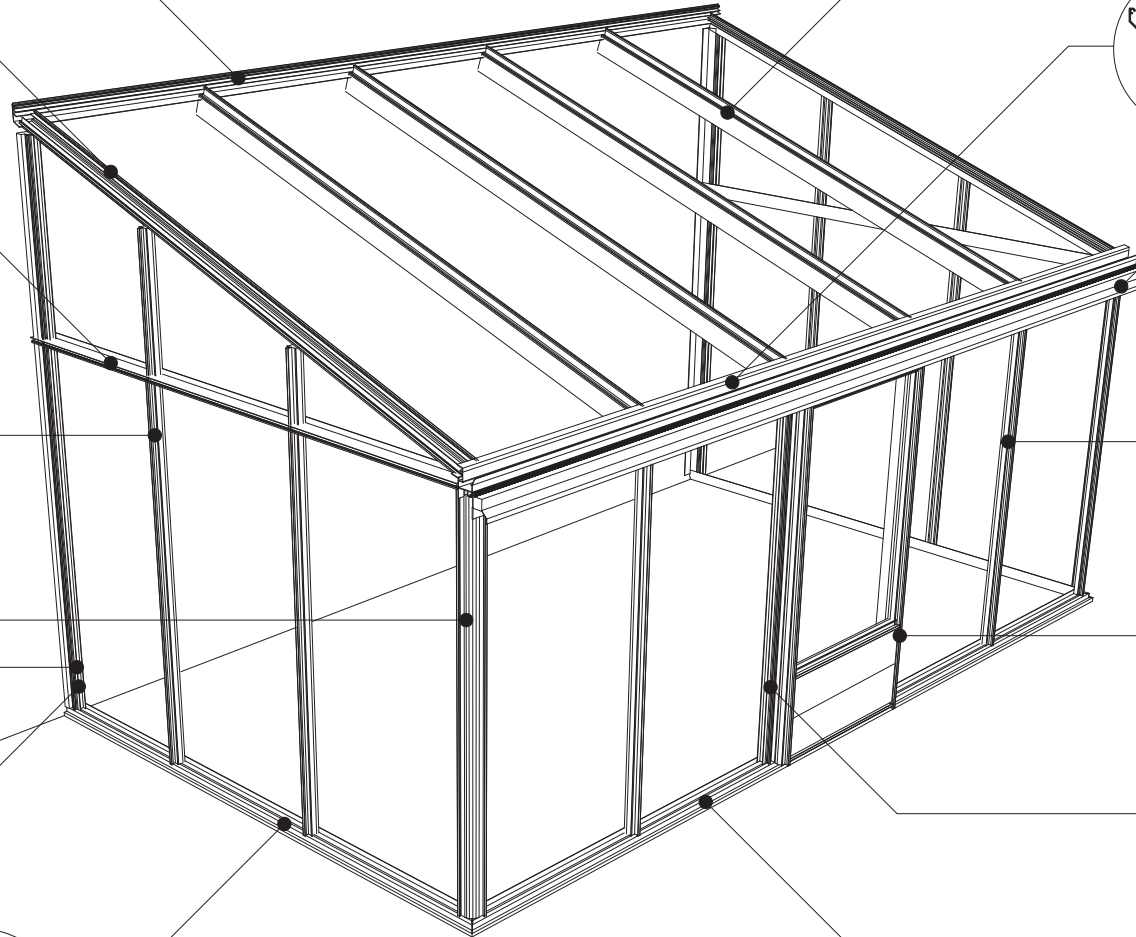

VERANDA TROPIC

2,33 m & 3,10 m

21-08-2015

www.lemmensstijn.be/verandatropic.pdf

euro-serre

3T-11° 3T-S° + 3T-V°

2T-Z 2T-V° + 2T-S°

Profile List

	NR	Profile NR		NR	Profile NR		NR	Profile NR		NR	Profile NR
	3T-11°	28518		24T	28517		2T-S° + 2T-V°	29954 + 29953			
	3T-S° + 3T-V°	29952 + 29951		5T	28507		2T-Z	32120			
	7T	28506		6T	12961		8	7633			
	4T	28503		17	L 40			28510			
	10T	28504		1A	17552			L 25/10			

W	L
3090/2331	3110
	4100
	5090
	6080
	7070
	8060

Ø 4,8 x 16 mm

2T-V° + 2T-S°

2T-Z

2,33m-3,09 m

TYPE	2,33		3,09	
	2,33 (11°)	2,33 (25°)	3,09 (11°)	3,09 (25°)
A	1940 x 980	1940 x 980	1940 x 980	1940 x 980
B	1940 x 725	1940 x 725	1940 x 980	1940 x 980
C 1	473x725x330	995x725x683	554x980x384	1336x980x903
C 2	329x725x185	678x725x366	383x980x214	900x980x474
C 3	184x745x33	359x745x33	213x995x33	471x995x33
D	2320 x 980	2480 x 980	3080 x 980	3320 x 980
E	1580 x 845	1580 x 845	1580 x 845	1580 x 845
F	1940 x 955	1940 x 955	1940 x 955	1940 x 955