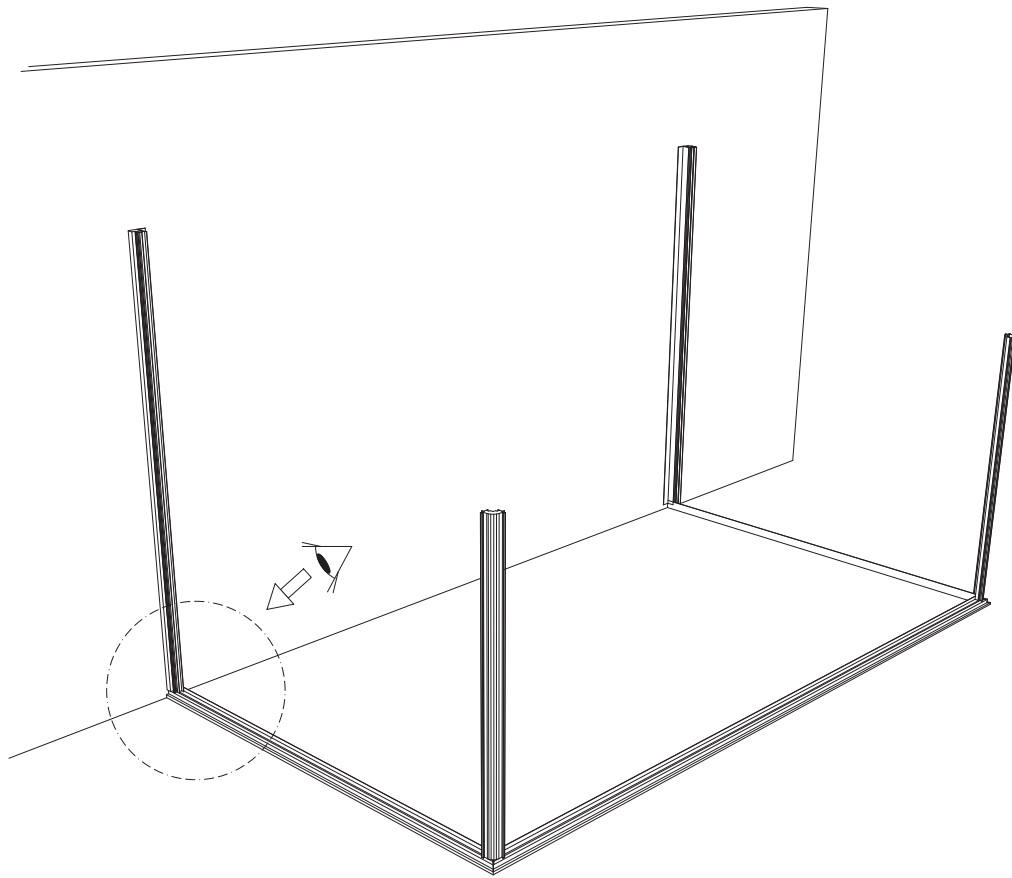

VERANDA TROPIC

2,33 m & 3,10 m

21-08-2015

www.lemmensstijn.be/verandatropic.pdf

euro-serre

3T-11° 3T-S° + 3T-V°

2T-Z 2T-V° + 2T-S°

Profile List

	NR	Profile NR		NR	Profile NR		NR	Profile NR		NR	Profile NR
	3T-11°	28518		24T	28517		2T-S° + 2T-V°	29954 + 29953			
	3T-S° + 3T-V°	29952 + 29951		5T	28507		2T-Z	32120			
	7T	28506		6T	12961		8	7633			
	4T	28503		17	L 40			28510			
	10T	28504		1A	17552			L 25/10			

W	L
3090/2331	3110
	4100
	5090
	6080
	7070
	8060

Ø 4,8 x 16 mm

2T-V° + 2T-S°

2T-Z

2,33m-3,09 m

TYPE	2,33		3,09	
	2,33 (11°)	2,33 (25°)	3,09 (11°)	3,09 (25°)
A	1940 x 980	1940 x 980	1940 x 980	1940 x 980
B	1940 x 725	1940 x 725	1940 x 980	1940 x 980
C 1	473x725x330	995x725x683	554x980x384	1336x980x903
C 2	329x725x185	678x725x366	383x980x214	900x980x474
C 3	184x745x33	359x745x33	213x995x33	471x995x33
D	2320 x 980	2480 x 980	3080 x 980	3320 x 980
E	1580 x 845	1580 x 845	1580 x 845	1580 x 845
F	1940 x 955	1940 x 955	1940 x 955	1940 x 955