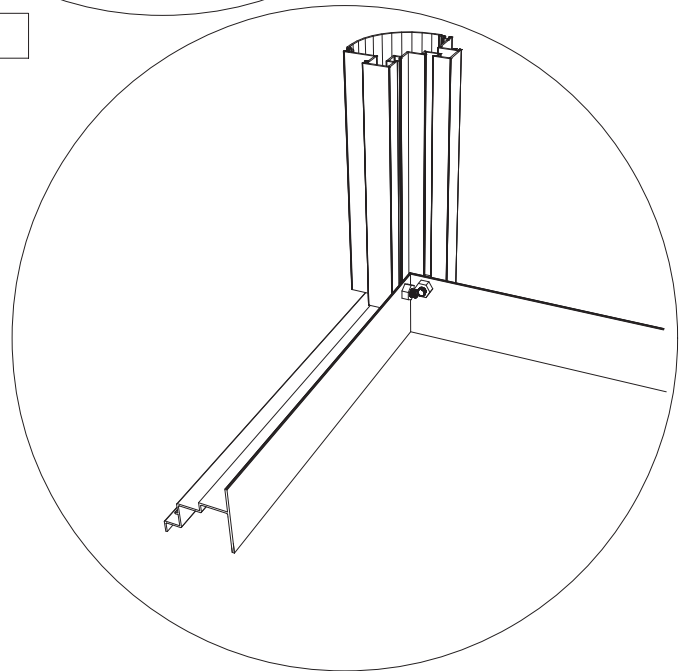

VERANDA TROPIC

2,33 m & 3,10 m

21-08-2015

www.lemmensstijn.be/verandatropic.pdf

euro-serre

3T-11° 3T-S° + 3T-V°

2T-Z 2T-V° + 2T-S°

Profile List

	NR	Profile NR		NR	Profile NR		NR	Profile NR		NR	Profile NR
	3T-11°	28518		24T	28517		2T-S° + 2T-V°	29954 + 29953			
	3T-S° + 3T-V°	29952 + 29951		5T	28507		2T-Z	32120			
	7T	28506		6T	12961		8	7633			
	4T	28503		17	L 40			28510			
	10T	28504		1A	17552			L 25/10			

W	L
3090/2331	3110
	4100
	5090
	6080
	7070
	8060

Ø 4,8 x 16 mm

2T-V° + 2T-S°

2T-Z

2,33m-3,09 m

TYPE	2,33		3,09	
	2,33 (11°)	2,33 (25°)	3,09 (11°)	3,09 (25°)
A	1940 x 980	1940 x 980	1940 x 980	1940 x 980
B	1940 x 725	1940 x 725	1940 x 980	1940 x 980
C 1	473x725x330	995x725x683	554x980x384	1336x980x903
C 2	329x725x185	678x725x366	383x980x214	900x980x474
C 3	184x745x33	359x745x33	213x995x33	471x995x33
D	2320 x 980	2480 x 980	3080 x 980	3320 x 980
E	1580 x 845	1580 x 845	1580 x 845	1580 x 845
F	1940 x 955	1940 x 955	1940 x 955	1940 x 955