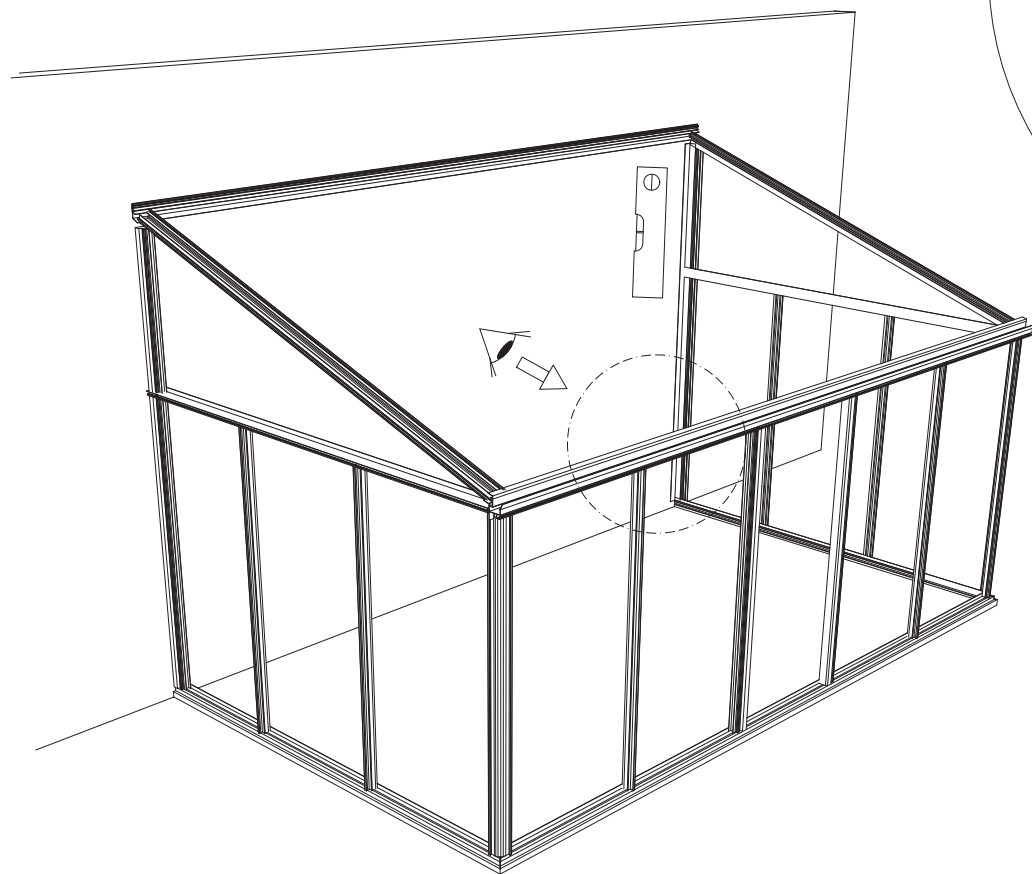

VERANDA TROPIC

2,33 m & 3,10 m

21-08-2015

www.lemmensstijn.be/verandatropic.pdf

euro-serre

3T-11° 3T-S° + 3T-V°

2T-Z 2T-V° + 2T-S°

Profile List

W	L
3090/2331	3110
	4100
	5090
	6080
	7070
	8060

Ø 4,8 x 16 mm

2T-V° + 2T-S°

2T-Z

2,33m-3,09 m

TYPE	2,33		3,09	
	2,33 (11°)	2,33 (25°)	3,09 (11°)	3,09 (25°)
A	1940 x 980	1940 x 980	1940 x 980	1940 x 980
B	1940 x 725	1940 x 725	1940 x 980	1940 x 980
C 1	473x725x330	995x725x683	554x980x384	1336x980x903
C 2	329x725x185	678x725x366	383x980x214	900x980x474
C 3	184x745x33	359x745x33	213x995x33	471x995x33
D	2320 x 980	2480 x 980	3080 x 980	3320 x 980
E	1580 x 845	1580 x 845	1580 x 845	1580 x 845
F	1940 x 955	1940 x 955	1940 x 955	1940 x 955