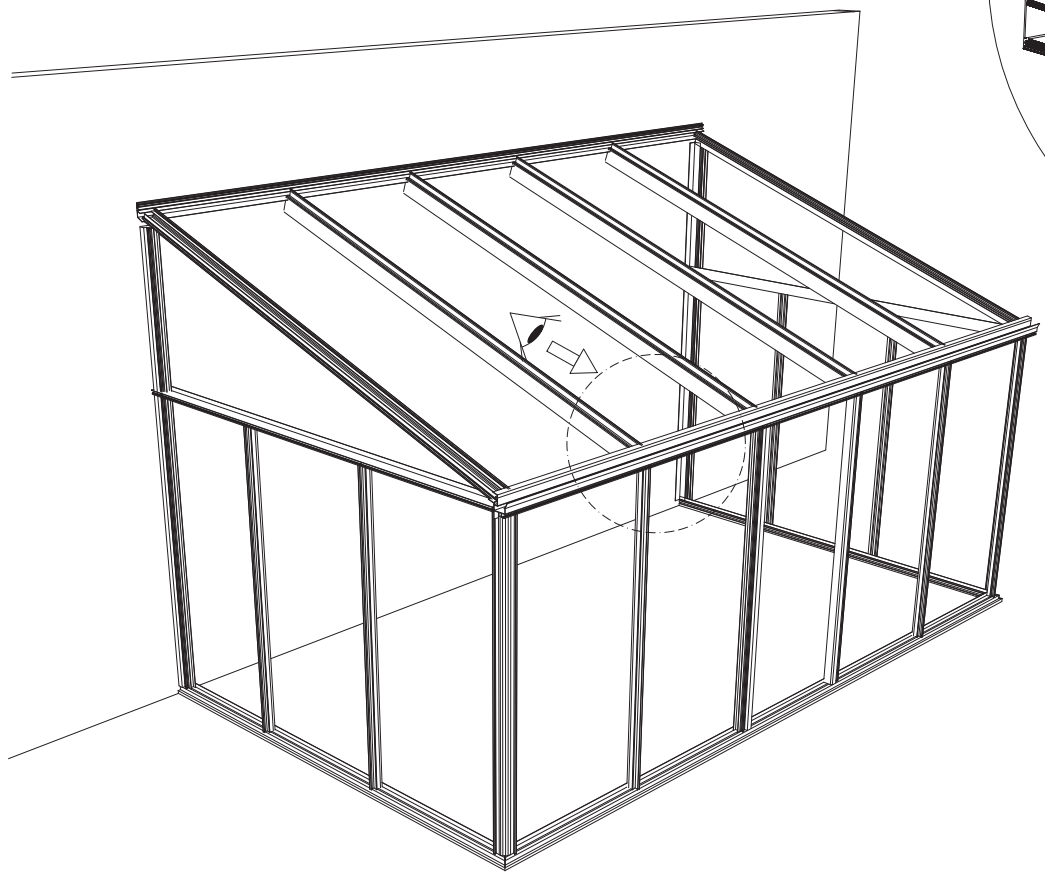

VERANDA TROPIC

2,33 m & 3,10 m

21-08-2015

www.lemmensstijn.be/verandatropic.pdf

euro-serre

3T-11° 3T-S° + 3T-V°

2T-Z 2T-V° + 2T-S°

Profile List

W	L
3090/2331	3110
	4100
	5090
	6080
	7070
	8060

Ø 4,8 x 16 mm

2T-V° + 2T-S°

2T-Z

2,33m-3,09 m

TYPE	2,33		3,09	
	2,33 (11°)	2,33 (25°)	3,09 (11°)	3,09 (25°)
A	1940 x 980	1940 x 980	1940 x 980	1940 x 980
B	1940 x 725	1940 x 725	1940 x 980	1940 x 980
C 1	473x725x330	995x725x683	554x980x384	1336x980x903
C 2	329x725x185	678x725x366	383x980x214	900x980x474
C 3	184x745x33	359x745x33	213x995x33	471x995x33
D	2320 x 980	2480 x 980	3080 x 980	3320 x 980
E	1580 x 845	1580 x 845	1580 x 845	1580 x 845
F	1940 x 955	1940 x 955	1940 x 955	1940 x 955