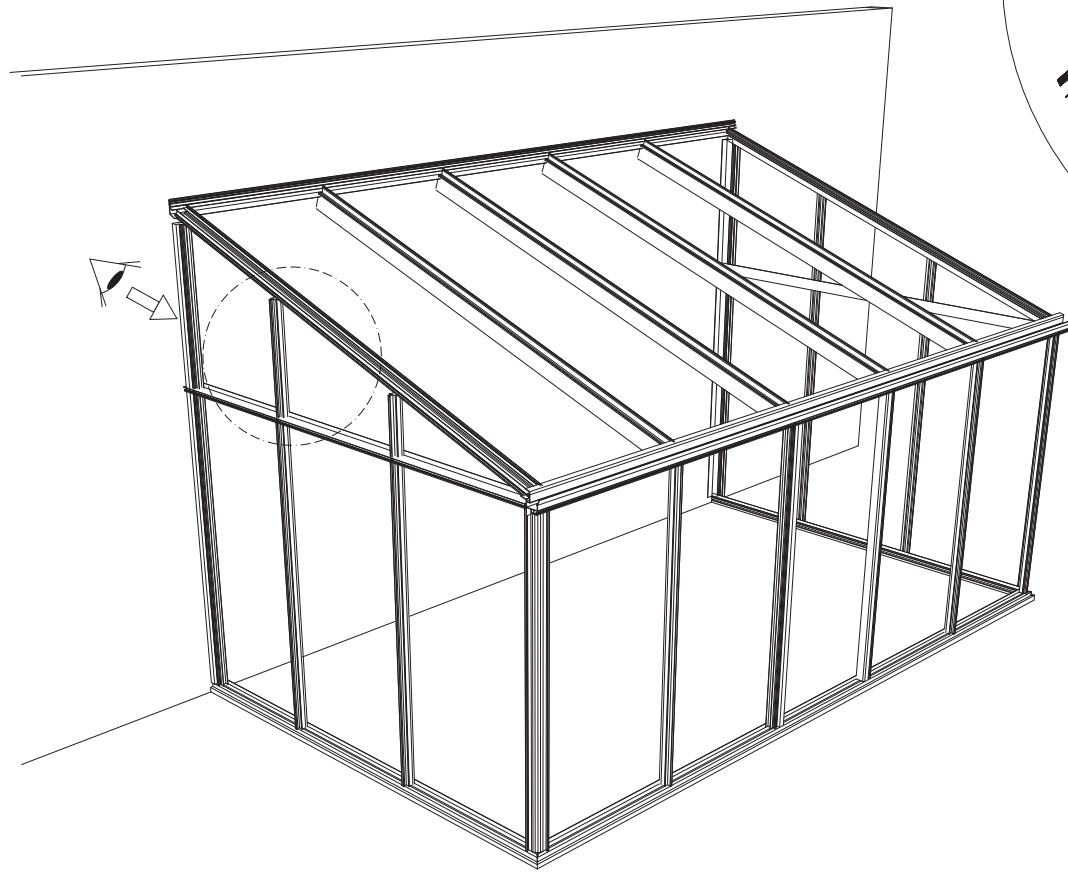

VERANDA TROPIC

2,33 m & 3,10 m

21-08-2015

www.lemmensstijn.be/verandatropic.pdf

euro-serre

3T-11° 3T-S° + 3T-V°

2T-Z 2T-V° + 2T-S°

Profile List

W	L
3090/2331	3110
	4100
	5090
	6080
	7070
	8060

Ø 4,8 x 16 mm

2T-V° + 2T-S°

2T-Z

2,33m-3,09 m

TYPE	2,33		3,09	
	2,33 (11°)	2,33 (25°)	3,09 (11°)	3,09 (25°)
A	1940 x 980	1940 x 980	1940 x 980	1940 x 980
B	1940 x 725	1940 x 725	1940 x 980	1940 x 980
C 1	473x725x330	995x725x683	554x980x384	1336x980x903
C 2	329x725x185	678x725x366	383x980x214	900x980x474
C 3	184x745x33	359x745x33	213x995x33	471x995x33
D	2320 x 980	2480 x 980	3080 x 980	3320 x 980
E	1580 x 845	1580 x 845	1580 x 845	1580 x 845
F	1940 x 955	1940 x 955	1940 x 955	1940 x 955