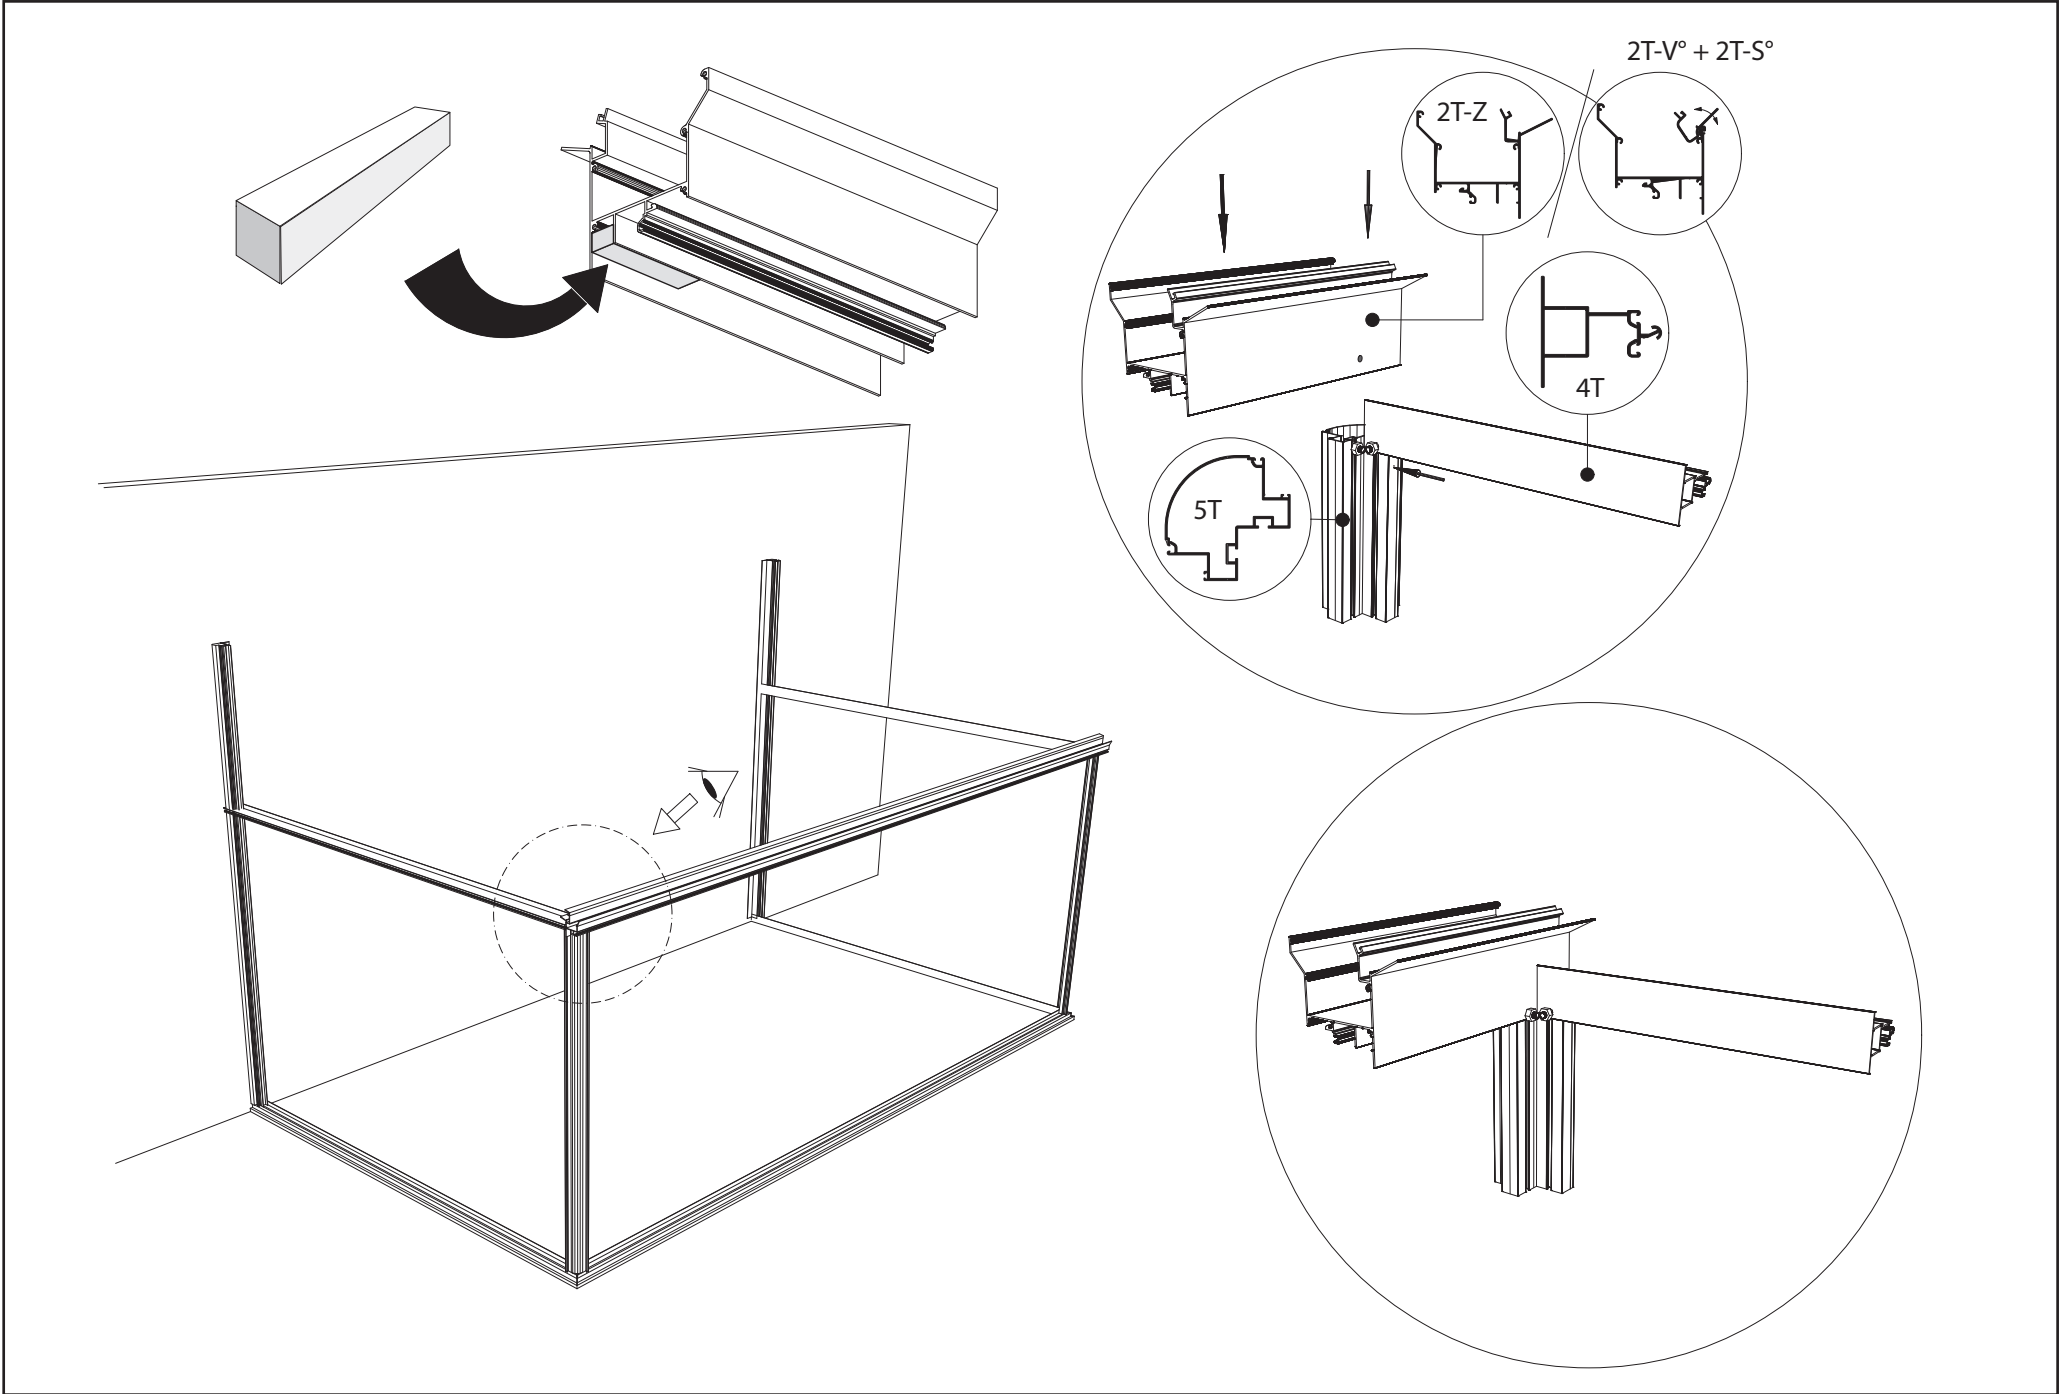

W	L
3090/2331	3110
	4100
	5090
	6080
	7070
	8060

Ø 4,8 x 16 mm

2T-V° + 2T-S°

2T-Z

2,33m-3,09 m

TYPE	2,33		3,09	
	2,33 (11°)	2,33 (25°)	3,09 (11°)	3,09 (25°)
A	1940 x 980	1940 x 980	1940 x 980	1940 x 980
B	1940 x 725	1940 x 725	1940 x 980	1940 x 980
C 1	473x725x330	995x725x683	554x980x384	1336x980x903
C 2	329x725x185	678x725x366	383x980x214	900x980x474
C 3	184x745x33	359x745x33	213x995x33	471x995x33
D	2320 x 980	2480 x 980	3080 x 980	3320 x 980
E	1580 x 845	1580 x 845	1580 x 845	1580 x 845
F	1940 x 955	1940 x 955	1940 x 955	1940 x 955