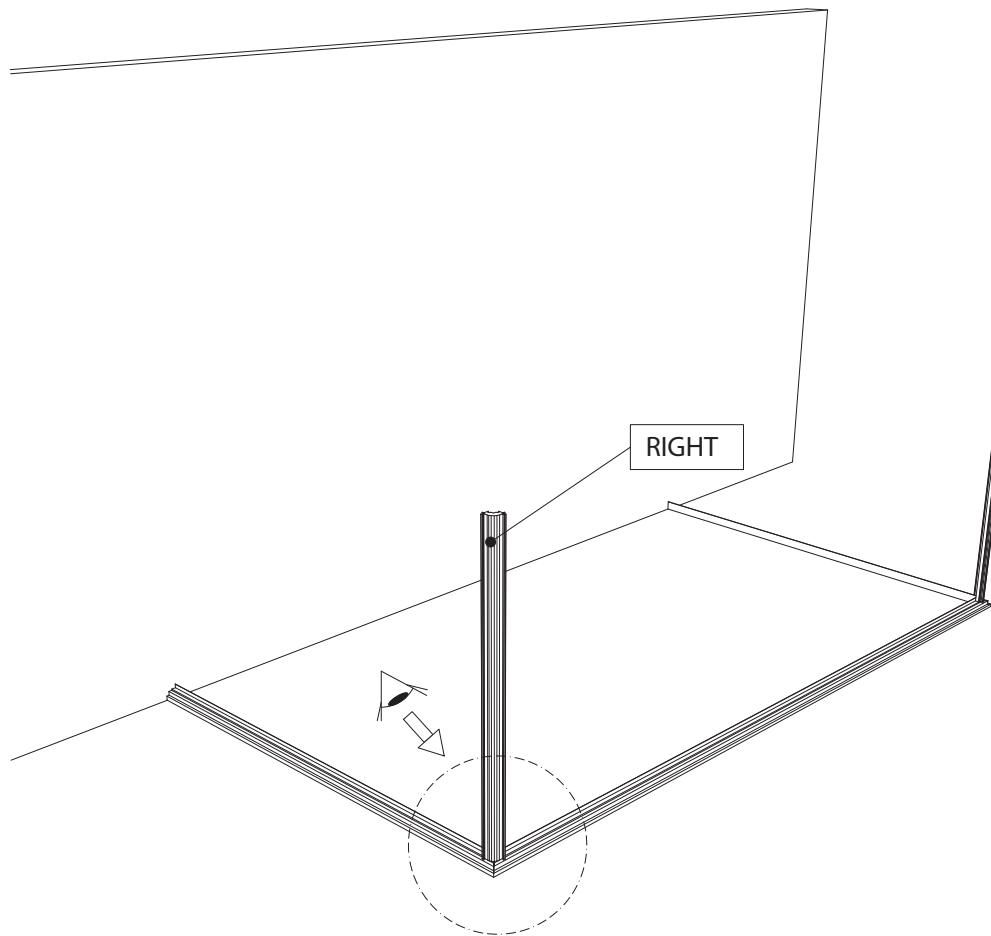

VERANDA TROPIC

2,33 m & 3,10 m

21-08-2015

www.lemmensstijn.be/verandatropic.pdf

euro-serre

3T-11° 3T-S° + 3T-V°

2T-Z 2T-V° + 2T-S°

Profile List

	NR	Profile NR		NR	Profile NR		NR	Profile NR		NR	Profile NR
	3T-11°	28518		24T	28517		2T-S° + 2T-V°	29954 + 29953			
	3T-S° + 3T-V°	29952 + 29951		5T	28507		2T-Z	32120			
	7T	28506		6T	12961		8	7633			
	4T	28503		17	L 40			28510			
	10T	28504		1A	17552			L 25/10			

W	L
3090/2331	3110
	4100
	5090
	6080
	7070
	8060

Ø 4,8 x 16 mm

2T-V° + 2T-S°

2T-Z

2,33m-3,09 m

TYPE	2,33		3,09	
	2,33 (11°)	2,33 (25°)	3,09 (11°)	3,09 (25°)
A	1940 x 980	1940 x 980	1940 x 980	1940 x 980
B	1940 x 725	1940 x 725	1940 x 980	1940 x 980
C 1	473x725x330	995x725x683	554x980x384	1336x980x903
C 2	329x725x185	678x725x366	383x980x214	900x980x474
C 3	184x745x33	359x745x33	213x995x33	471x995x33
D	2320 x 980	2480 x 980	3080 x 980	3320 x 980
E	1580 x 845	1580 x 845	1580 x 845	1580 x 845
F	1940 x 955	1940 x 955	1940 x 955	1940 x 955