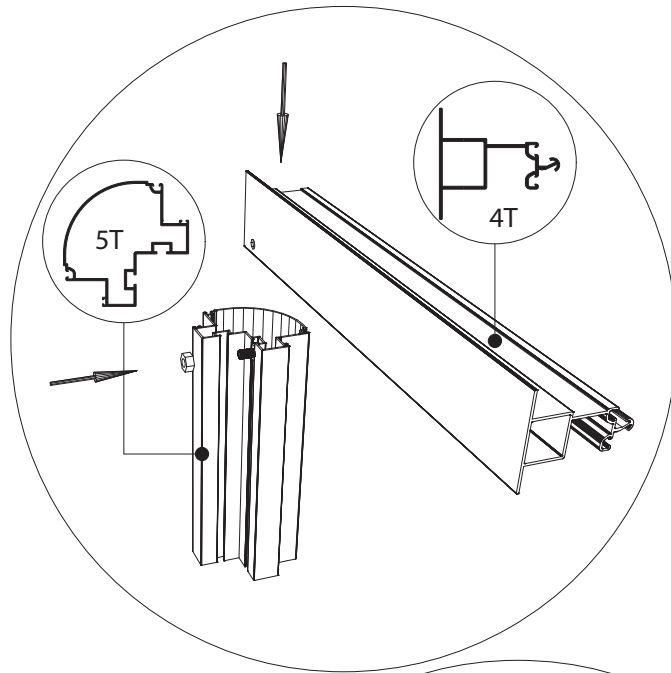

VERANDA TROPIC

2,33 m & 3,10 m

21-08-2015

www.lemmensstijn.be/verandatropic.pdf

euro-serre

3T-11° 3T-S° + 3T-V°

2T-Z 2T-V° + 2T-S°

Profile List

	NR	Profile NR		NR	Profile NR		NR	Profile NR		NR	Profile NR
	3T-11°	28518		24T	28517		2T-S° + 2T-V°	29954 + 29953			
	3T-S° + 3T-V°	29952 + 29951		5T	28507		2T-Z	32120			
	7T	28506		6T	12961		8	7633			
	4T	28503		17	L 40			28510			
	10T	28504		1A	17552			L 25/10			

W	L
3090/2331	3110
	4100
	5090
	6080
	7070
	8060

Ø 4,8 x 16 mm

2T-V° + 2T-S°

2T-Z

2,33m-3,09 m

TYPE	2,33		3,09	
	2,33 (11°)	2,33 (25°)	3,09 (11°)	3,09 (25°)
A	1940 x 980	1940 x 980	1940 x 980	1940 x 980
B	1940 x 725	1940 x 725	1940 x 980	1940 x 980
C 1	473x725x330	995x725x683	554x980x384	1336x980x903
C 2	329x725x185	678x725x366	383x980x214	900x980x474
C 3	184x745x33	359x745x33	213x995x33	471x995x33
D	2320 x 980	2480 x 980	3080 x 980	3320 x 980
E	1580 x 845	1580 x 845	1580 x 845	1580 x 845
F	1940 x 955	1940 x 955	1940 x 955	1940 x 955