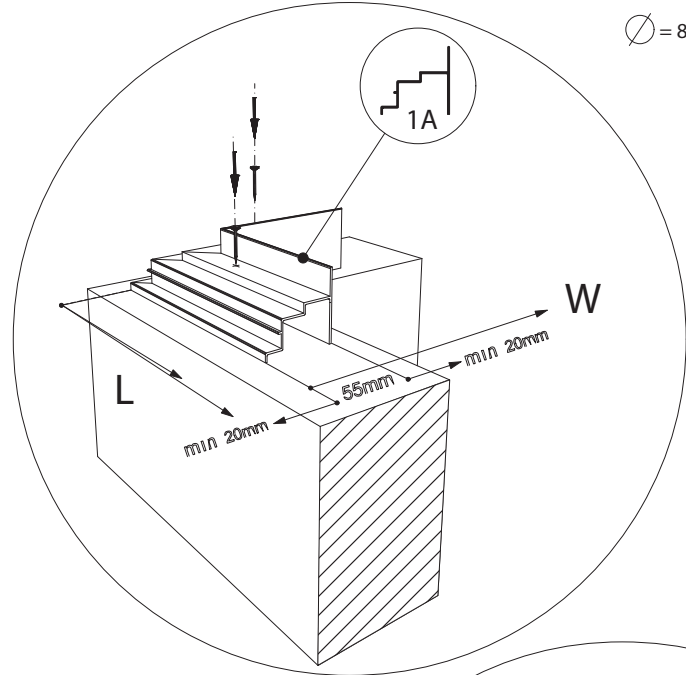

VERANDA TROPIC

2,33 m & 3,10 m

21-08-2015

www.lemmensstijn.be/verandatropic.pdf

euro-serre

3T-11° 3T-S° + 3T-V°

2T-Z 2T-V° + 2T-S°

Profile List

	NR	Profile NR		NR	Profile NR		NR	Profile NR		NR	Profile NR
	3T-11°	28518		24T	28517		2T-S° + 2T-V°	29954 + 29953			
	3T-S° + 3T-V°	29952 + 29951		5T	28507		2T-Z	32120			
	7T	28506		6T	12961		8	7633			
	4T	28503		17	L 40			28510			
	10T	28504		1A	17552			L 25/10			

W	L
3090/2331	3110
	4100
	5090
	6080
	7070
	8060

Ø 4,8 x 16 mm

2T-V° + 2T-S°

2T-Z

2,33m-3,09 m

TYPE	2,33		3,09	
	2,33 (11°)	2,33 (25°)	3,09 (11°)	3,09 (25°)
A	1940 x 980	1940 x 980	1940 x 980	1940 x 980
B	1940 x 725	1940 x 725	1940 x 980	1940 x 980
C 1	473x725x330	995x725x683	554x980x384	1336x980x903
C 2	329x725x185	678x725x366	383x980x214	900x980x474
C 3	184x745x33	359x745x33	213x995x33	471x995x33
D	2320 x 980	2480 x 980	3080 x 980	3320 x 980
E	1580 x 845	1580 x 845	1580 x 845	1580 x 845
F	1940 x 955	1940 x 955	1940 x 955	1940 x 955