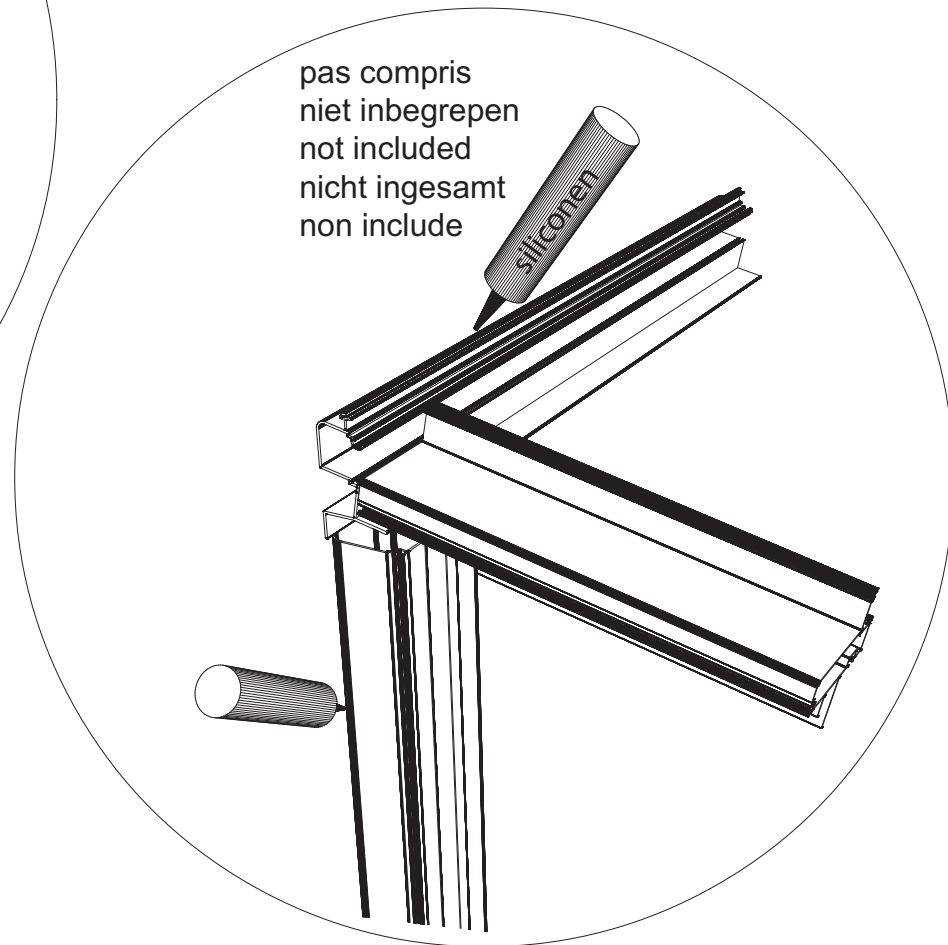

W	L
3090/2331	3110
	4100
	5090
	6080
	7070
	8060

Ø 4,8 x 16 mm

2T-V° + 2T-S°

2T-Z

2,33m-3,09 m

TYPE	2,33		3,09	
	2,33 (11°)	2,33 (25°)	3,09 (11°)	3,09 (25°)
A	1940 x 980	1940 x 980	1940 x 980	1940 x 980
B	1940 x 725	1940 x 725	1940 x 980	1940 x 980
C 1	473x725x330	995x725x683	554x980x384	1336x980x903
C 2	329x725x185	678x725x366	383x980x214	900x980x474
C 3	184x745x33	359x745x33	213x995x33	471x995x33
D	2320 x 980	2480 x 980	3080 x 980	3320 x 980
E	1580 x 845	1580 x 845	1580 x 845	1580 x 845
F	1940 x 955	1940 x 955	1940 x 955	1940 x 955