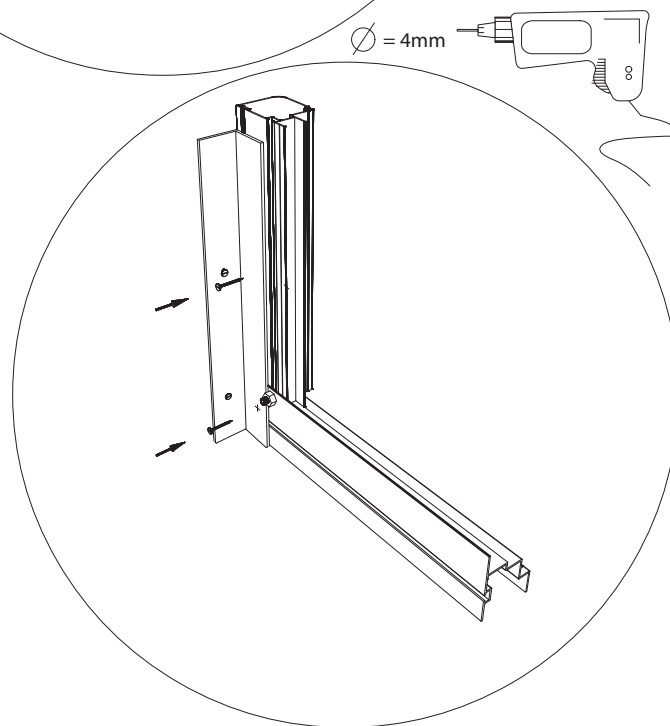

W	L
3090/2331	3110
	4100
	5090
	6080
	7070
	8060

Ø 4,8 x 16 mm

2T-V° + 2T-S°

2T-Z

2,33m-3,09 m

TYPE	2,33		3,09	
	2,33 (11°)	2,33 (25°)	3,09 (11°)	3,09 (25°)
A	1940 x 980	1940 x 980	1940 x 980	1940 x 980
B	1940 x 725	1940 x 725	1940 x 980	1940 x 980
C 1	473x725x330	995x725x683	554x980x384	1336x980x903
C 2	329x725x185	678x725x366	383x980x214	900x980x474
C 3	184x745x33	359x745x33	213x995x33	471x995x33
D	2320 x 980	2480 x 980	3080 x 980	3320 x 980
E	1580 x 845	1580 x 845	1580 x 845	1580 x 845
F	1940 x 955	1940 x 955	1940 x 955	1940 x 955