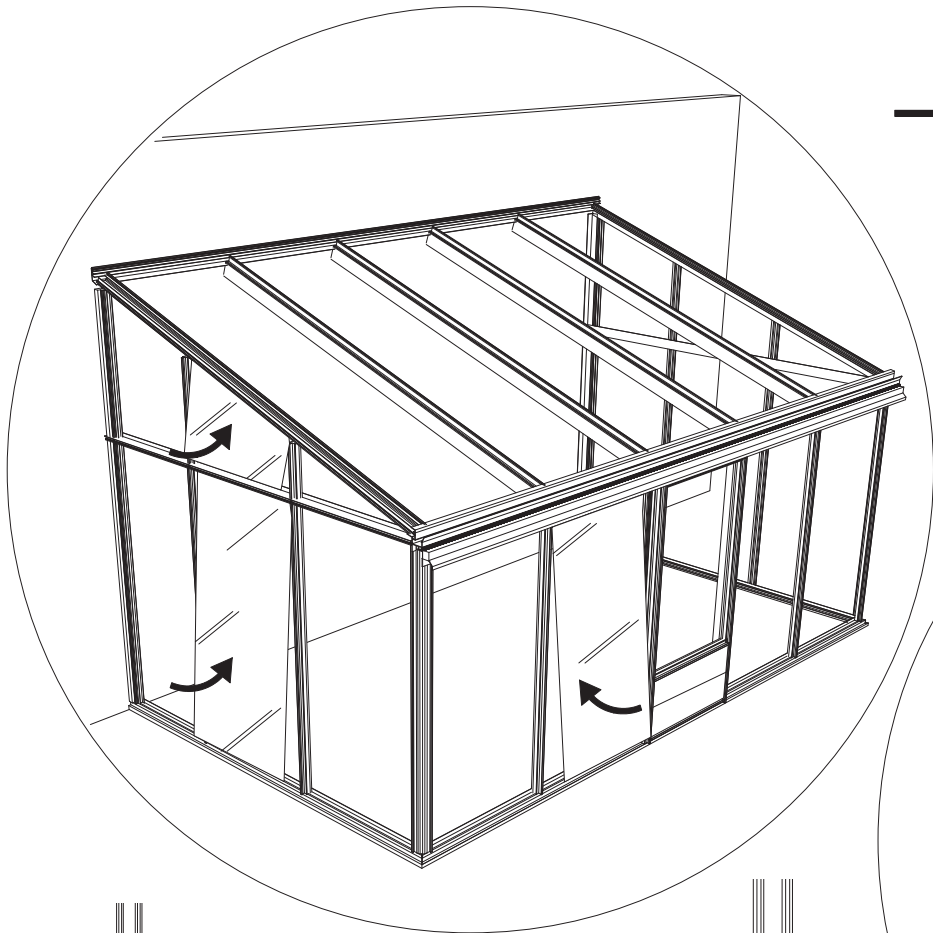

VERANDA TROPIC

2,33 m & 3,10 m

21-08-2015

www.lemmensstijn.be/verandatropic.pdf

euro-serre

3T-11° 3T-S° + 3T-V°

2T-Z 2T-V° + 2T-S°

Profile List

W	L
3090/2331	3110
	4100
	5090
	6080
	7070
	8060

Ø 4,8 x 16 mm

2T-V° + 2T-S°

2T-Z

2,33m-3,09 m

TYPE	2,33		3,09	
	2,33 (11°)	2,33 (25°)	3,09 (11°)	3,09 (25°)
A	1940 x 980	1940 x 980	1940 x 980	1940 x 980
B	1940 x 725	1940 x 725	1940 x 980	1940 x 980
C 1	473x725x330	995x725x683	554x980x384	1336x980x903
C 2	329x725x185	678x725x366	383x980x214	900x980x474
C 3	184x745x33	359x745x33	213x995x33	471x995x33
D	2320 x 980	2480 x 980	3080 x 980	3320 x 980
E	1580 x 845	1580 x 845	1580 x 845	1580 x 845
F	1940 x 955	1940 x 955	1940 x 955	1940 x 955