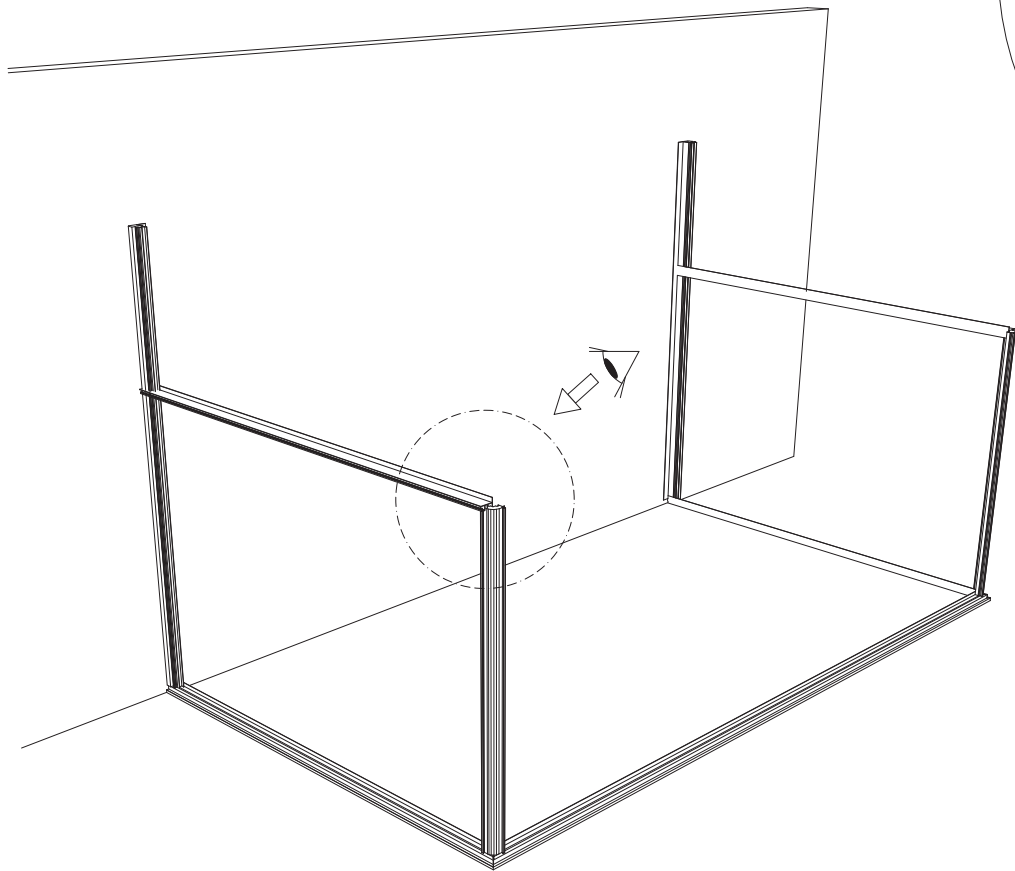

VERANDA TROPIC

2,33 m & 3,10 m

21-08-2015

www.lemmensstijn.be/verandatropic.pdf

euro-serre

3T-11° 3T-S° + 3T-V°

2T-Z 2T-V° + 2T-S°

Profile List

	NR	Profile NR		NR	Profile NR		NR	Profile NR		NR	Profile NR
	3T-11°	28518		24T	28517		2T-S° + 2T-V°	29954 + 29953			
	3T-S° + 3T-V°	29952 + 29951		5T	28507		2T-Z	32120			
	7T	28506		6T	12961		8	7633			
	4T	28503		17	L 40			28510			
	10T	28504		1A	17552			L 25/10			

W	L
3090/2331	3110
	4100
	5090
	6080
	7070
	8060

Ø 4,8 x 16 mm

2T-V° + 2T-S°

2T-Z

2,33m-3,09 m

TYPE	2,33		3,09	
	2,33 (11°)	2,33 (25°)	3,09 (11°)	3,09 (25°)
A	1940 x 980	1940 x 980	1940 x 980	1940 x 980
B	1940 x 725	1940 x 725	1940 x 980	1940 x 980
C 1	473x725x330	995x725x683	554x980x384	1336x980x903
C 2	329x725x185	678x725x366	383x980x214	900x980x474
C 3	184x745x33	359x745x33	213x995x33	471x995x33
D	2320 x 980	2480 x 980	3080 x 980	3320 x 980
E	1580 x 845	1580 x 845	1580 x 845	1580 x 845
F	1940 x 955	1940 x 955	1940 x 955	1940 x 955