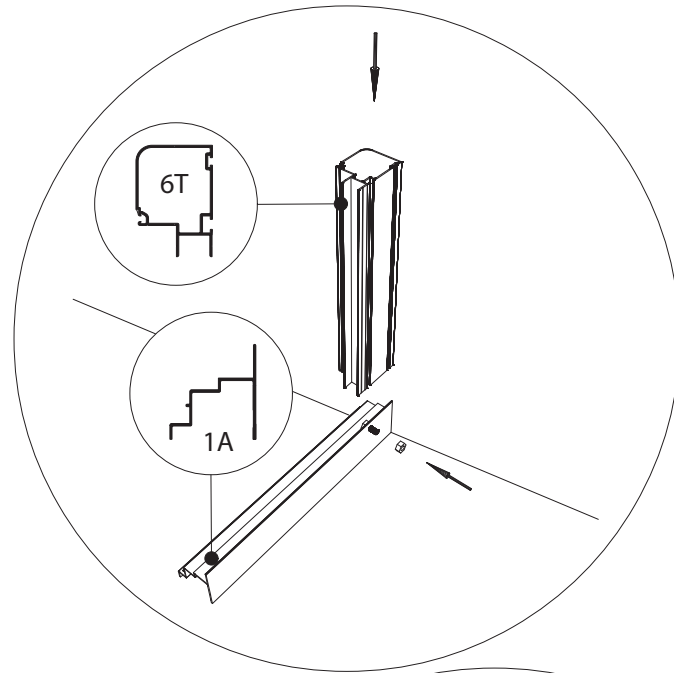

VERANDA TROPIC

2,33 m & 3,10 m

21-08-2015

www.lemmensstijn.be/verandatropic.pdf

euro-serre

3T-11° 3T-S° + 3T-V°

2T-Z 2T-V° + 2T-S°

Profile List

	NR	Profile NR		NR	Profile NR		NR	Profile NR		NR	Profile NR
	3T-11°	28518		24T	28517		2T-S° + 2T-V°	29954 + 29953			
	3T-S° + 3T-V°	29952 + 29951		5T	28507		2T-Z	32120			
	7T	28506		6T	12961		8	7633			
	4T	28503		17	L 40			28510			
	10T	28504		1A	17552			L 25/10			

W	L
3090/2331	3110
	4100
	5090
	6080
	7070
	8060

Ø 4,8 x 16 mm

2T-V° + 2T-S°

2T-Z

2,33m-3,09 m

TYPE	2,33		3,09	
	2,33 (11°)	2,33 (25°)	3,09 (11°)	3,09 (25°)
A	1940 x 980	1940 x 980	1940 x 980	1940 x 980
B	1940 x 725	1940 x 725	1940 x 980	1940 x 980
C 1	473x725x330	995x725x683	554x980x384	1336x980x903
C 2	329x725x185	678x725x366	383x980x214	900x980x474
C 3	184x745x33	359x745x33	213x995x33	471x995x33
D	2320 x 980	2480 x 980	3080 x 980	3320 x 980
E	1580 x 845	1580 x 845	1580 x 845	1580 x 845
F	1940 x 955	1940 x 955	1940 x 955	1940 x 955