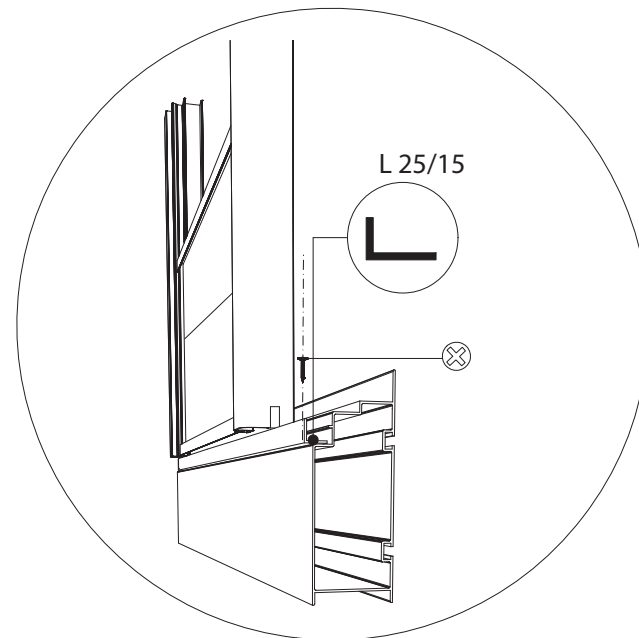

	NR	Profile NR		NR	Profile NR		NR	Profile NR		NR	Profile NR
	3T-11°	28518		24T	28517		2T-S° + 2T-V°	29954 + 29953			
	3T-S° + 3T-V°	29952 + 29951		5T	28507		2T-Z	32120			
	7T	28506		6T	12961		8	7633			
	4T	28503		17	L 40			28510			
	10T	28504		1A	17552			L 25/10			

W	L
3090/2331	3110
	4100
	5090
	6080
	7070
	8060

Ø 4,8 x 16 mm

2T-V° + 2T-S°

2T-Z

2,33m-3,09 m

TYPE	2,33		3,09	
	2,33 (11°)	2,33 (25°)	3,09 (11°)	3,09 (25°)
A	1940 x 980	1940 x 980	1940 x 980	1940 x 980
B	1940 x 725	1940 x 725	1940 x 980	1940 x 980
C 1	473x725x330	995x725x683	554x980x384	1336x980x903
C 2	329x725x185	678x725x366	383x980x214	900x980x474
C 3	184x745x33	359x745x33	213x995x33	471x995x33
D	2320 x 980	2480 x 980	3080 x 980	3320 x 980
E	1580 x 845	1580 x 845	1580 x 845	1580 x 845
F	1940 x 955	1940 x 955	1940 x 955	1940 x 955