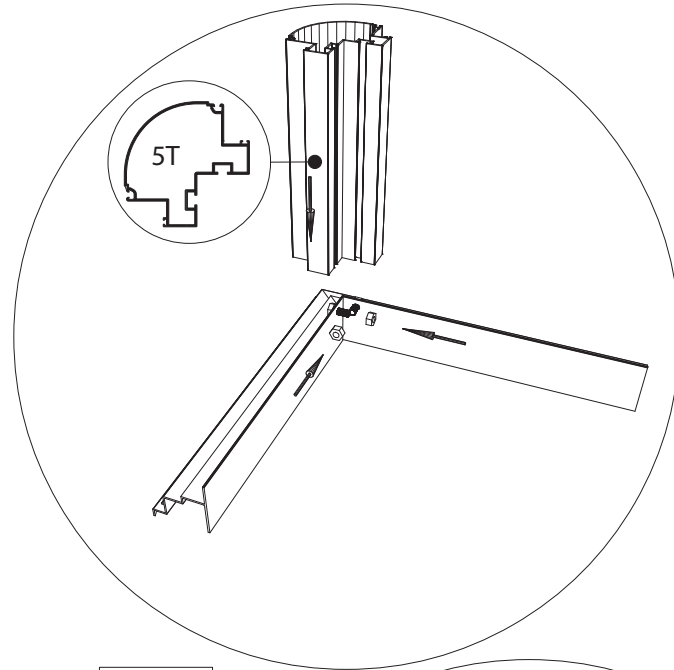

VERANDA TROPIC

2,33 m & 3,10 m

21-08-2015

www.lemmensstijn.be/verandatropic.pdf

euro-serre

3T-11° 3T-S° + 3T-V°

2T-Z 2T-V° + 2T-S°

Profile List

	NR	Profile NR		NR	Profile NR		NR	Profile NR		NR	Profile NR
	3T-11°	28518		24T	28517		2T-S° + 2T-V°	29954 + 29953			
	3T-S° + 3T-V°	29952 + 29951		5T	28507		2T-Z	32120			
	7T	28506		6T	12961		8	7633			
	4T	28503		17	L 40			28510			
	10T	28504		1A	17552			L 25/10			

W	L
3090/2331	3110
	4100
	5090
	6080
	7070
	8060

Ø 4,8 x 16 mm

2T-V° + 2T-S°

2T-Z

2,33m-3,09 m

TYPE	2,33		3,09	
	2,33 (11°)	2,33 (25°)	3,09 (11°)	3,09 (25°)
A	1940 x 980	1940 x 980	1940 x 980	1940 x 980
B	1940 x 725	1940 x 725	1940 x 980	1940 x 980
C 1	473x725x330	995x725x683	554x980x384	1336x980x903
C 2	329x725x185	678x725x366	383x980x214	900x980x474
C 3	184x745x33	359x745x33	213x995x33	471x995x33
D	2320 x 980	2480 x 980	3080 x 980	3320 x 980
E	1580 x 845	1580 x 845	1580 x 845	1580 x 845
F	1940 x 955	1940 x 955	1940 x 955	1940 x 955