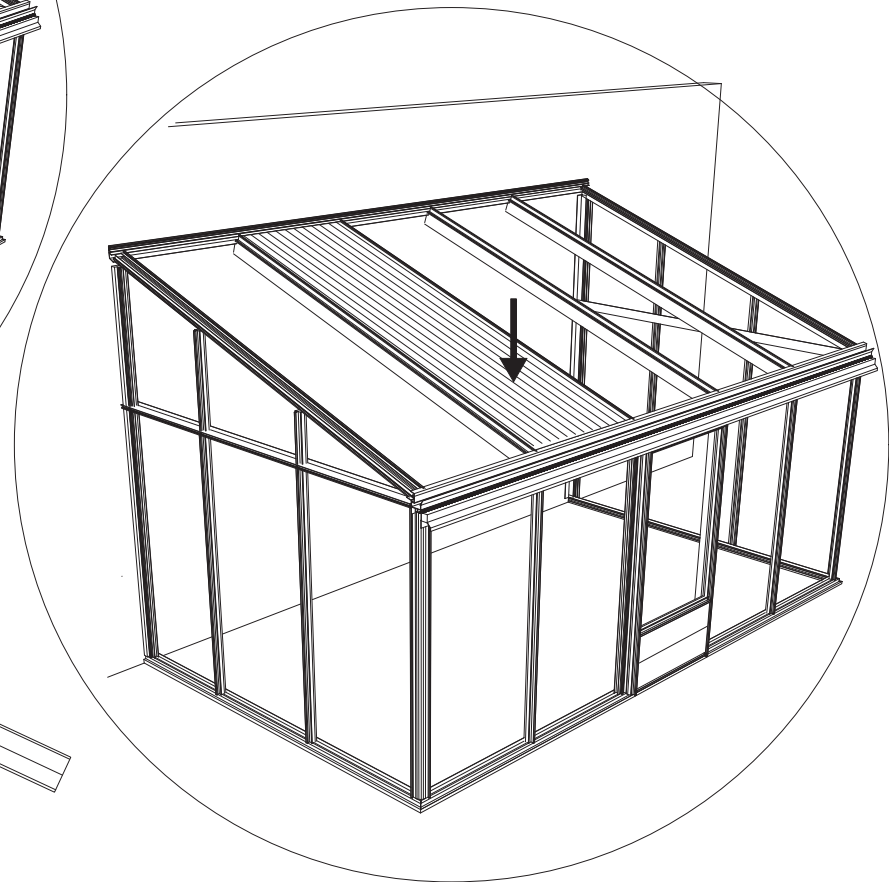

VERANDA TROPIC

2,33 m & 3,10 m

21-08-2015

www.lemmensstijn.be/verandatropic.pdf

euro-serre

3T-11° 3T-S° + 3T-V°

2T-Z 2T-V° + 2T-S°

Profile List

W	L
3090/2331	3110
	4100
	5090
	6080
	7070
	8060

Ø 4,8 x 16 mm

2T-V° + 2T-S°

2T-Z

2,33m-3,09 m

TYPE	2,33		3,09	
	2,33 (11°)	2,33 (25°)	3,09 (11°)	3,09 (25°)
A	1940 x 980	1940 x 980	1940 x 980	1940 x 980
B	1940 x 725	1940 x 725	1940 x 980	1940 x 980
C 1	473x725x330	995x725x683	554x980x384	1336x980x903
C 2	329x725x185	678x725x366	383x980x214	900x980x474
C 3	184x745x33	359x745x33	213x995x33	471x995x33
D	2320 x 980	2480 x 980	3080 x 980	3320 x 980
E	1580 x 845	1580 x 845	1580 x 845	1580 x 845
F	1940 x 955	1940 x 955	1940 x 955	1940 x 955