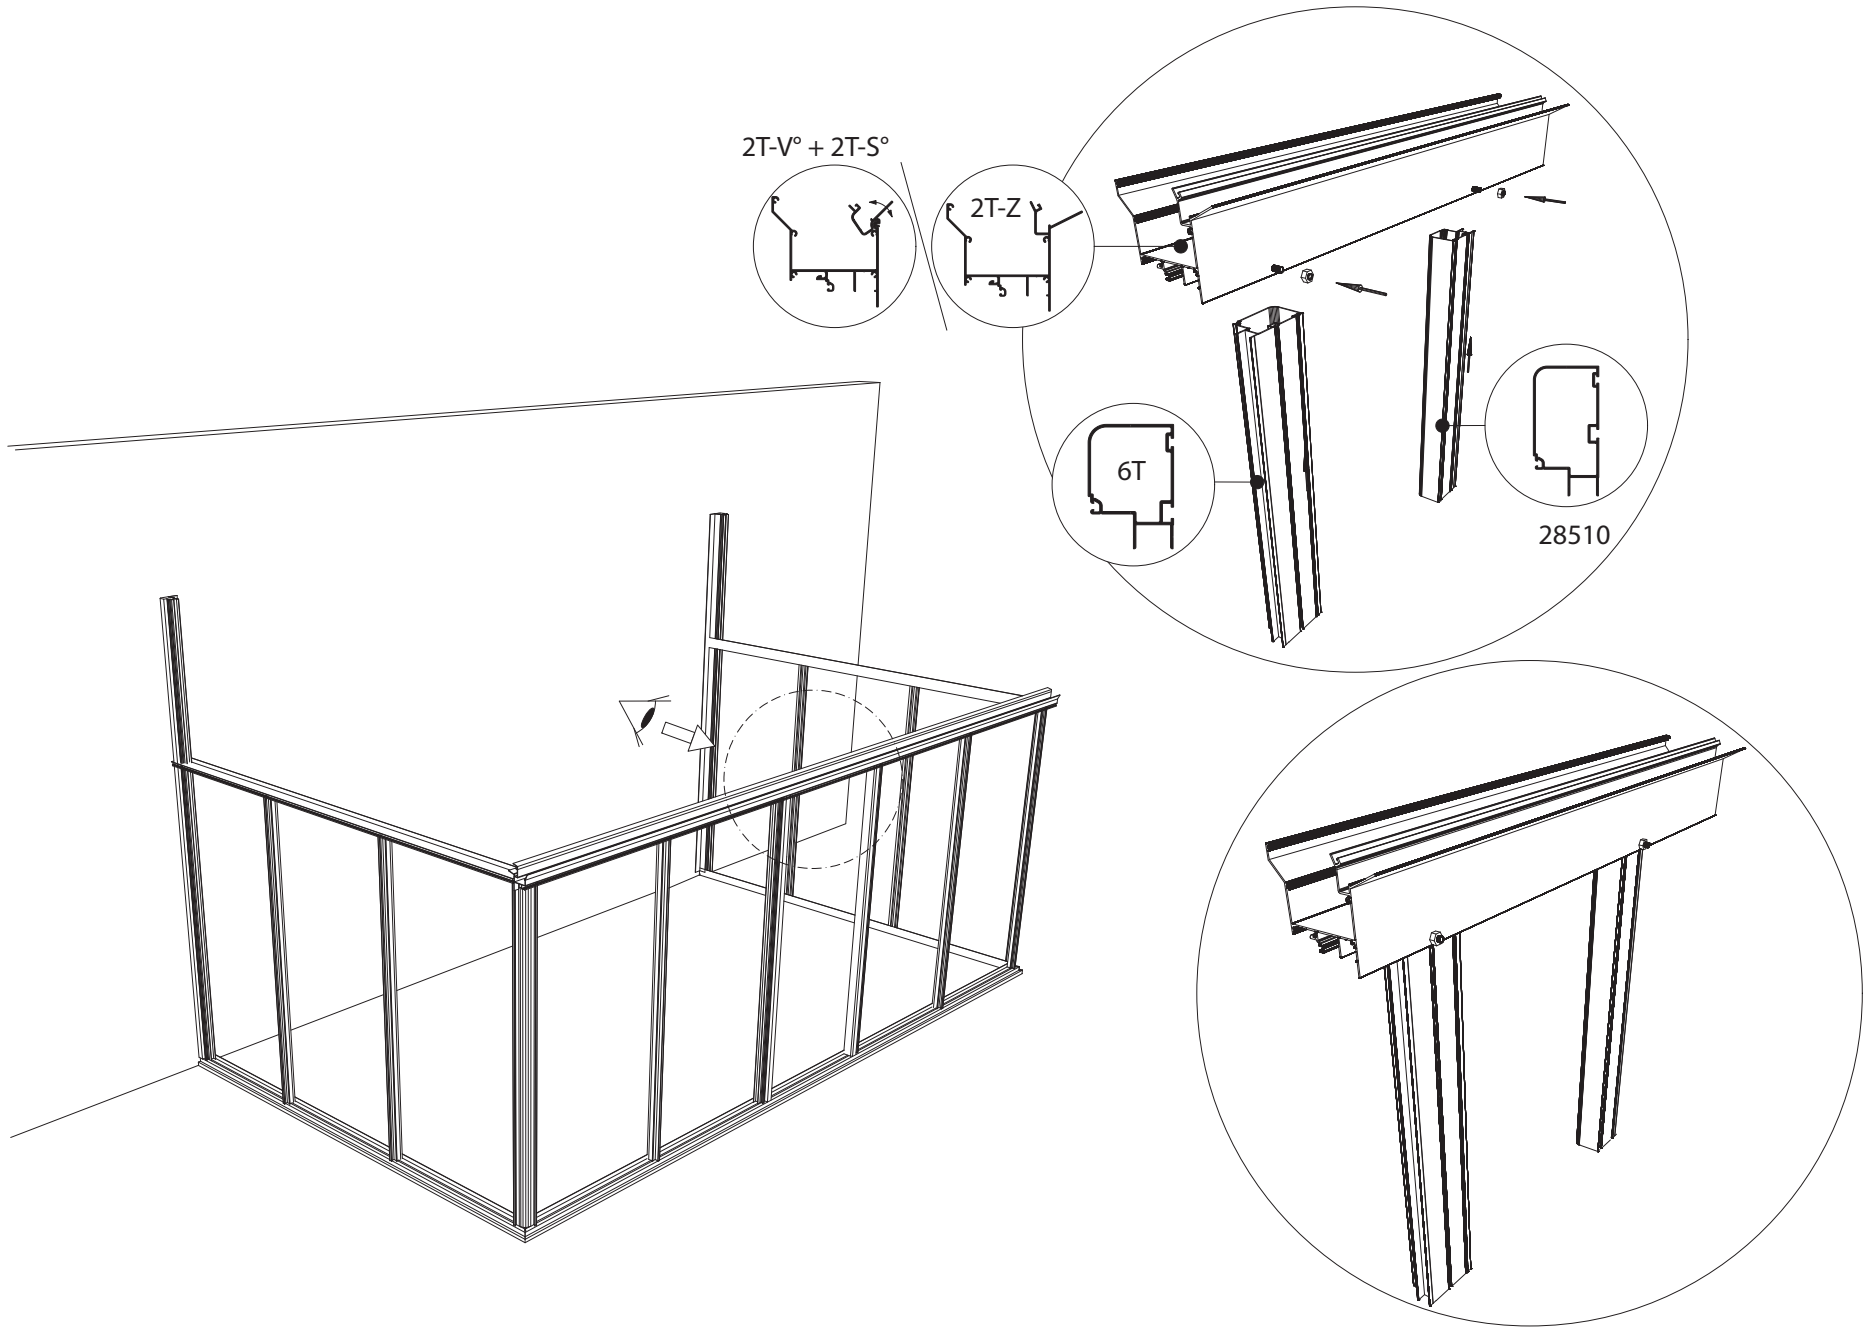

W	L
3090/2331	3110
	4100
	5090
	6080
	7070
	8060

Ø 4,8 x 16 mm

2T-V° + 2T-S°

2T-Z

2,33m-3,09 m

TYPE	2,33		3,09	
	2,33 (11°)	2,33 (25°)	3,09 (11°)	3,09 (25°)
A	1940 x 980	1940 x 980	1940 x 980	1940 x 980
B	1940 x 725	1940 x 725	1940 x 980	1940 x 980
C 1	473x725x330	995x725x683	554x980x384	1336x980x903
C 2	329x725x185	678x725x366	383x980x214	900x980x474
C 3	184x745x33	359x745x33	213x995x33	471x995x33
D	2320 x 980	2480 x 980	3080 x 980	3320 x 980
E	1580 x 845	1580 x 845	1580 x 845	1580 x 845
F	1940 x 955	1940 x 955	1940 x 955	1940 x 955