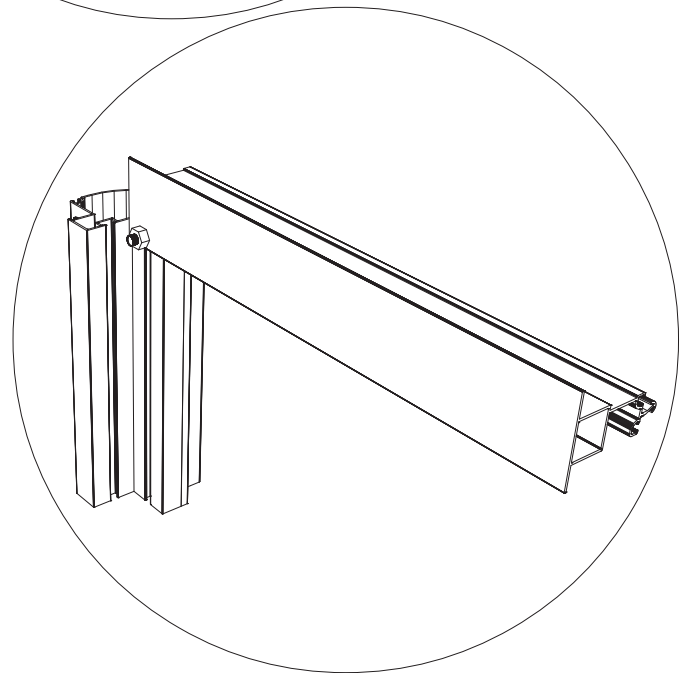

VERANDA TROPIC

2,33 m & 3,10 m

21-08-2015

www.lemmensstijn.be/verandatropic.pdf

euro-serre

3T-11° 3T-S° + 3T-V°

2T-Z 2T-V° + 2T-S°

Profile List

	NR	Profile NR		NR	Profile NR		NR	Profile NR		NR	Profile NR
	3T-11°	28518		24T	28517		2T-S° + 2T-V°	29954 + 29953			
	3T-S° + 3T-V°	29952 + 29951		5T	28507		2T-Z	32120			
	7T	28506		6T	12961		8	7633			
	4T	28503		17	L 40			28510			
	10T	28504		1A	17552			L 25/10			

W	L
3090/2331	3110
	4100
	5090
	6080
	7070
	8060

Ø 4,8 x 16 mm

2T-V° + 2T-S°

2T-Z

2,33m-3,09 m

TYPE	2,33		3,09	
	2,33 (11°)	2,33 (25°)	3,09 (11°)	3,09 (25°)
A	1940 x 980	1940 x 980	1940 x 980	1940 x 980
B	1940 x 725	1940 x 725	1940 x 980	1940 x 980
C 1	473x725x330	995x725x683	554x980x384	1336x980x903
C 2	329x725x185	678x725x366	383x980x214	900x980x474
C 3	184x745x33	359x745x33	213x995x33	471x995x33
D	2320 x 980	2480 x 980	3080 x 980	3320 x 980
E	1580 x 845	1580 x 845	1580 x 845	1580 x 845
F	1940 x 955	1940 x 955	1940 x 955	1940 x 955