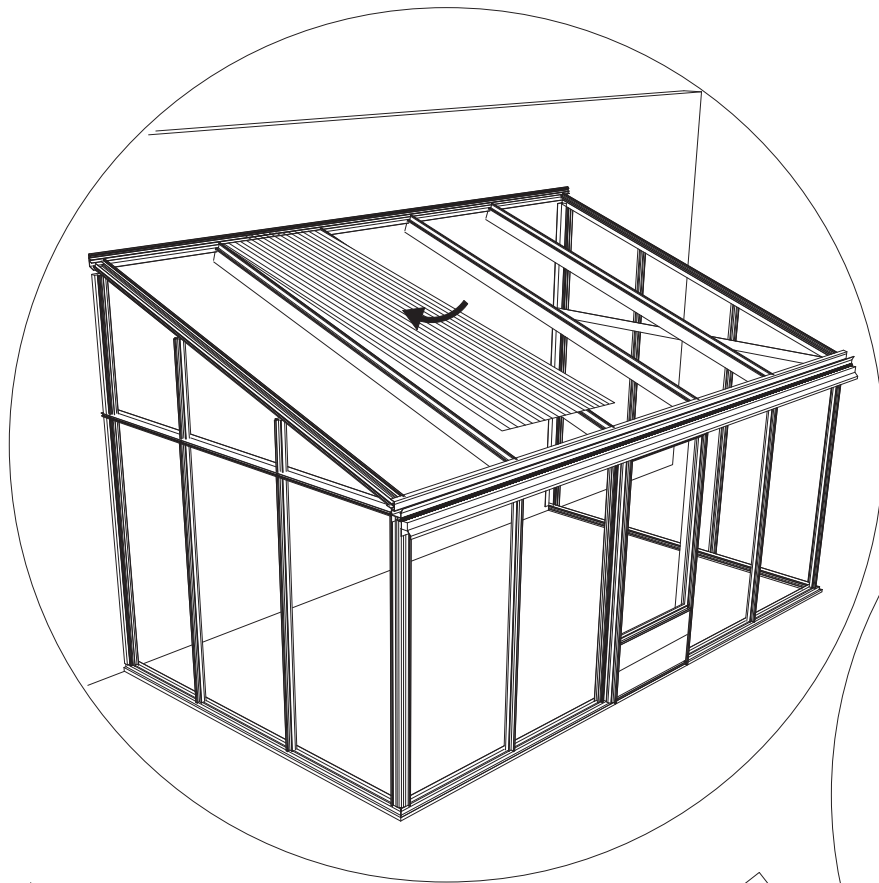

VERANDA TROPIC

2,33 m & 3,10 m

21-08-2015

www.lemmensstijn.be/verandatropic.pdf

euro-serre

3T-11° 3T-S° + 3T-V°

2T-Z 2T-V° + 2T-S°

Profile List

W	L
3090/2331	3110
	4100
	5090
	6080
	7070
	8060

Ø 4,8 x 16 mm

2T-V° + 2T-S°

2T-Z

2,33m-3,09 m

TYPE	2,33		3,09	
	2,33 (11°)	2,33 (25°)	3,09 (11°)	3,09 (25°)
A	1940 x 980	1940 x 980	1940 x 980	1940 x 980
B	1940 x 725	1940 x 725	1940 x 980	1940 x 980
C 1	473x725x330	995x725x683	554x980x384	1336x980x903
C 2	329x725x185	678x725x366	383x980x214	900x980x474
C 3	184x745x33	359x745x33	213x995x33	471x995x33
D	2320 x 980	2480 x 980	3080 x 980	3320 x 980
E	1580 x 845	1580 x 845	1580 x 845	1580 x 845
F	1940 x 955	1940 x 955	1940 x 955	1940 x 955