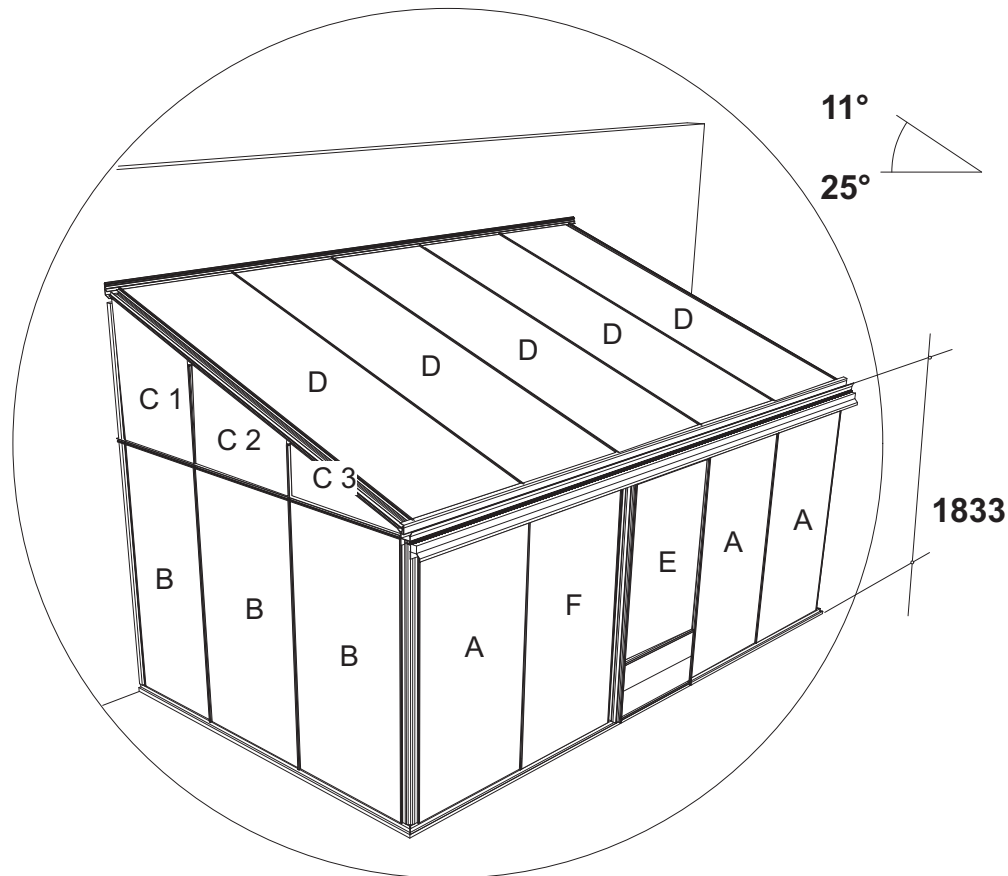

W	L
3090/2331	3110
	4100
	5090
	6080
	7070
	8060

Ø 4,8 x 16 mm

2T-V° + 2T-S°

2T-Z

2,33m-3,09 m

TYPE	2,33		3,09	
	2,33 (11°)	2,33 (25°)	3,09 (11°)	3,09 (25°)
A	1940 x 980	1940 x 980	1940 x 980	1940 x 980
B	1940 x 725	1940 x 725	1940 x 980	1940 x 980
C 1	473x725x330	995x725x683	554x980x384	1336x980x903
C 2	329x725x185	678x725x366	383x980x214	900x980x474
C 3	184x745x33	359x745x33	213x995x33	471x995x33
D	2320 x 980	2480 x 980	3080 x 980	3320 x 980
E	1580 x 845	1580 x 845	1580 x 845	1580 x 845
F	1940 x 955	1940 x 955	1940 x 955	1940 x 955