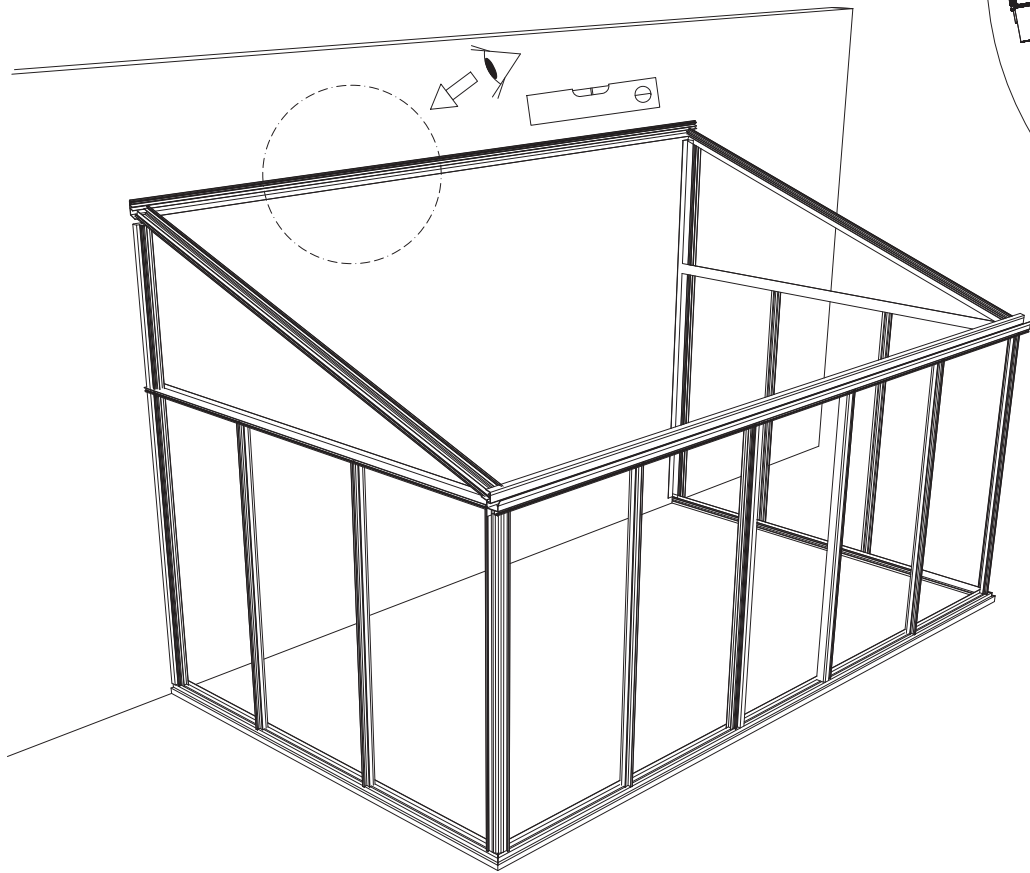

VERANDA TROPIC

2,33 m & 3,10 m

21-08-2015

www.lemmensstijn.be/verandatropic.pdf

euro-serre

3T-11° 3T-S° + 3T-V°

2T-Z 2T-V° + 2T-S°

Profile List

W	L
3090/2331	3110
	4100
	5090
	6080
	7070
	8060

Ø 4,8 x 16 mm

2T-V° + 2T-S°

2T-Z

2,33m-3,09 m

TYPE	2,33		3,09	
	2,33 (11°)	2,33 (25°)	3,09 (11°)	3,09 (25°)
A	1940 x 980	1940 x 980	1940 x 980	1940 x 980
B	1940 x 725	1940 x 725	1940 x 980	1940 x 980
C 1	473x725x330	995x725x683	554x980x384	1336x980x903
C 2	329x725x185	678x725x366	383x980x214	900x980x474
C 3	184x745x33	359x745x33	213x995x33	471x995x33
D	2320 x 980	2480 x 980	3080 x 980	3320 x 980
E	1580 x 845	1580 x 845	1580 x 845	1580 x 845
F	1940 x 955	1940 x 955	1940 x 955	1940 x 955