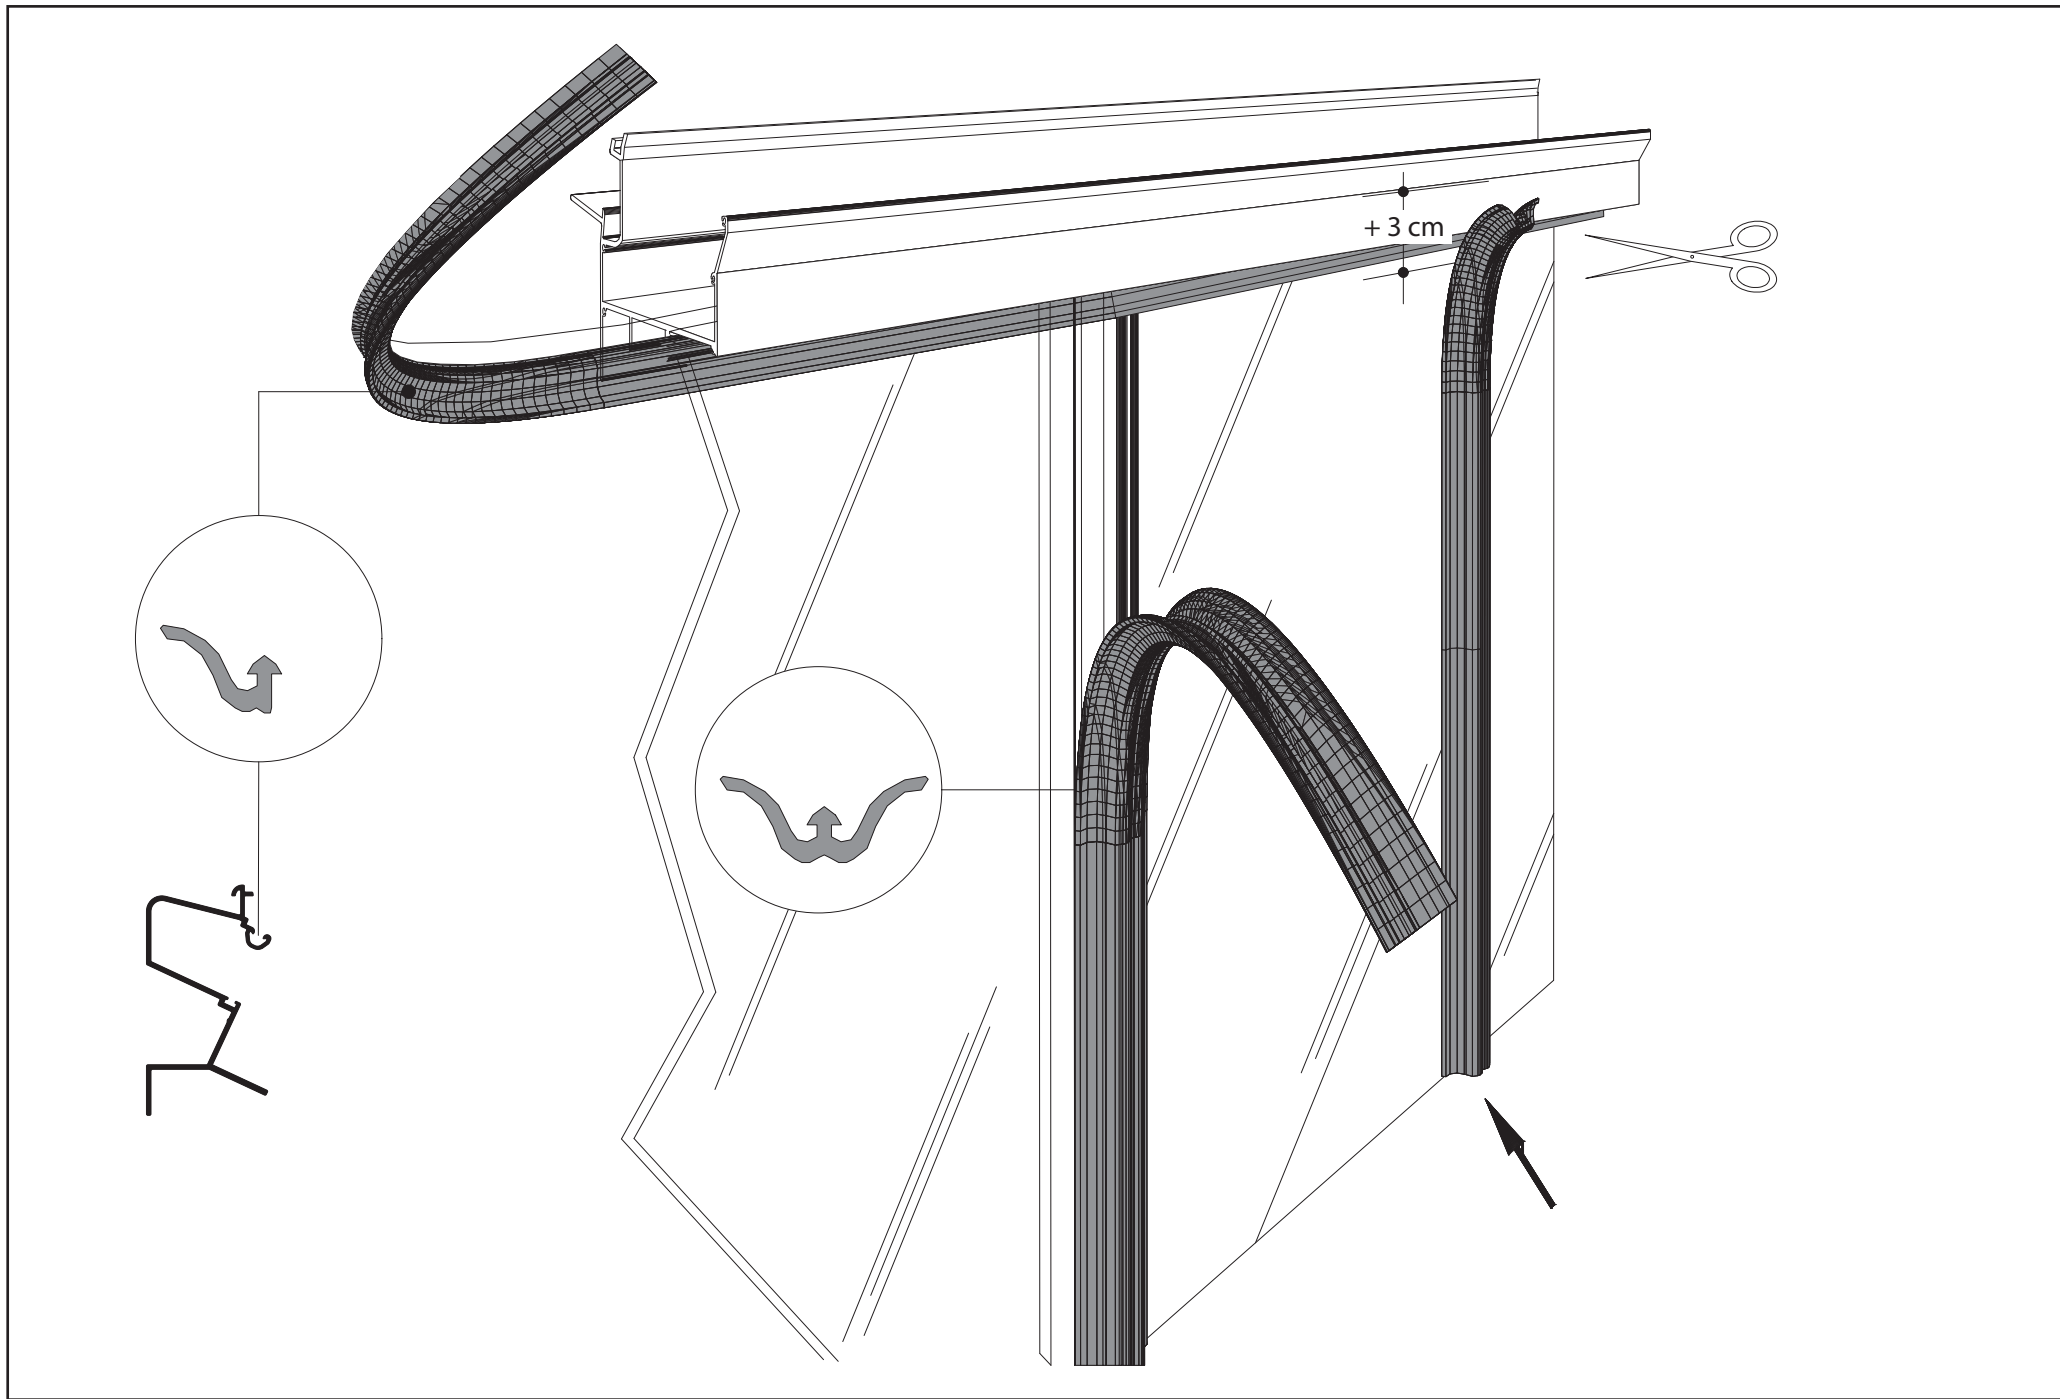

W	L
3090/2331	3110
	4100
	5090
	6080
	7070
	8060

Ø 4,8 x 16 mm

2T-V° + 2T-S°

2T-Z

2,33m-3,09 m

TYPE	2,33		3,09	
	2,33 (11°)	2,33 (25°)	3,09 (11°)	3,09 (25°)
A	1940 x 980	1940 x 980	1940 x 980	1940 x 980
B	1940 x 725	1940 x 725	1940 x 980	1940 x 980
C 1	473x725x330	995x725x683	554x980x384	1336x980x903
C 2	329x725x185	678x725x366	383x980x214	900x980x474
C 3	184x745x33	359x745x33	213x995x33	471x995x33
D	2320 x 980	2480 x 980	3080 x 980	3320 x 980
E	1580 x 845	1580 x 845	1580 x 845	1580 x 845
F	1940 x 955	1940 x 955	1940 x 955	1940 x 955