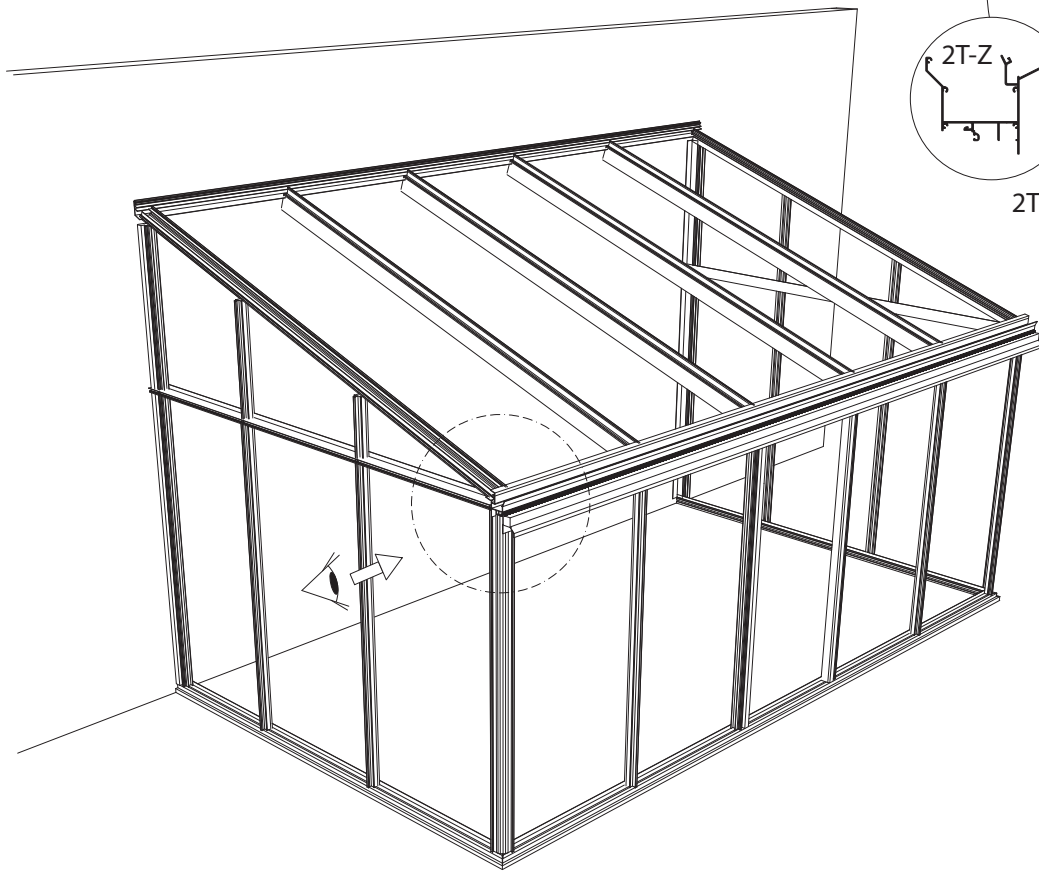

VERANDA TROPIC

2,33 m & 3,10 m

21-08-2015

www.lemmensstijn.be/verandatropic.pdf

euro-serre

3T-11° 3T-S° + 3T-V°

2T-Z 2T-V° + 2T-S°

Profile List

W	L
3090/2331	3110
	4100
	5090
	6080
	7070
	8060

Ø 4,8 x 16 mm

2T-V° + 2T-S°

2T-Z

2,33m-3,09 m

TYPE	2,33		3,09	
	2,33 (11°)	2,33 (25°)	3,09 (11°)	3,09 (25°)
A	1940 x 980	1940 x 980	1940 x 980	1940 x 980
B	1940 x 725	1940 x 725	1940 x 980	1940 x 980
C 1	473x725x330	995x725x683	554x980x384	1336x980x903
C 2	329x725x185	678x725x366	383x980x214	900x980x474
C 3	184x745x33	359x745x33	213x995x33	471x995x33
D	2320 x 980	2480 x 980	3080 x 980	3320 x 980
E	1580 x 845	1580 x 845	1580 x 845	1580 x 845
F	1940 x 955	1940 x 955	1940 x 955	1940 x 955