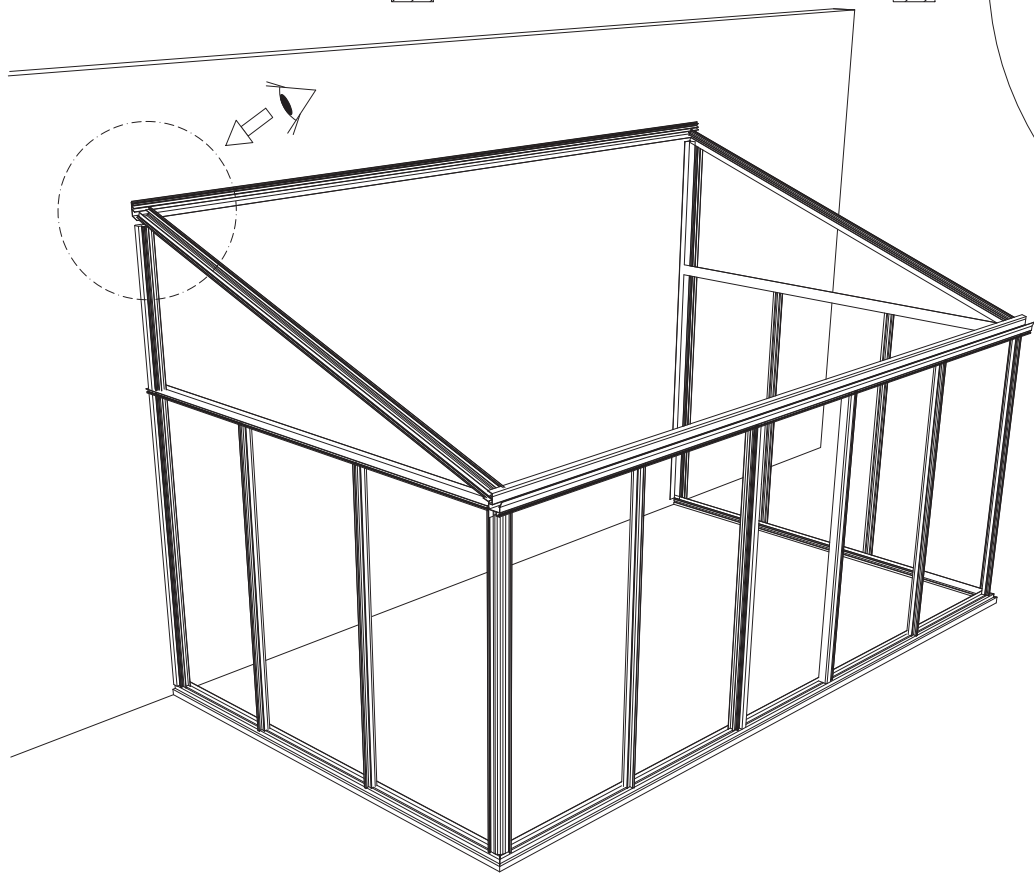

VERANDA TROPIC

2,33 m & 3,10 m

21-08-2015

www.lemmensstijn.be/verandatropic.pdf

euro-serre

3T-11° 3T-S° + 3T-V°

2T-Z 2T-V° + 2T-S°

Profile List

W	L
3090/2331	3110
	4100
	5090
	6080
	7070
	8060

Ø 4,8 x 16 mm

2T-V° + 2T-S°

2T-Z

2,33m-3,09 m

TYPE	2,33		3,09	
	2,33 (11°)	2,33 (25°)	3,09 (11°)	3,09 (25°)
A	1940 x 980	1940 x 980	1940 x 980	1940 x 980
B	1940 x 725	1940 x 725	1940 x 980	1940 x 980
C 1	473x725x330	995x725x683	554x980x384	1336x980x903
C 2	329x725x185	678x725x366	383x980x214	900x980x474
C 3	184x745x33	359x745x33	213x995x33	471x995x33
D	2320 x 980	2480 x 980	3080 x 980	3320 x 980
E	1580 x 845	1580 x 845	1580 x 845	1580 x 845
F	1940 x 955	1940 x 955	1940 x 955	1940 x 955