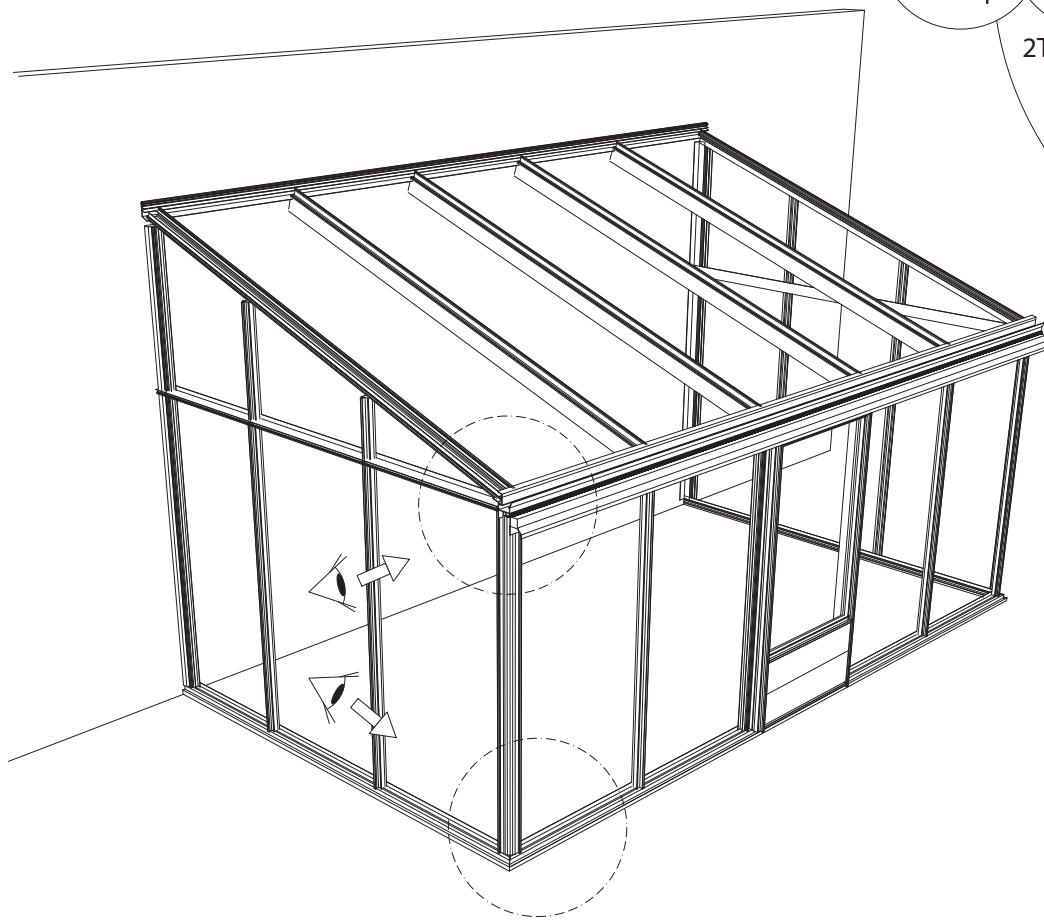

VERANDA TROPIC

2,33 m & 3,10 m

21-08-2015

www.lemmensstijn.be/verandatropic.pdf

euro-serre

3T-11° 3T-S° + 3T-V°

2T-Z 2T-V° + 2T-S°

Profile List

W	L
3090/2331	3110
	4100
	5090
	6080
	7070
	8060

Ø 4,8 x 16 mm

2T-V° + 2T-S°

2T-Z

2,33m-3,09 m

TYPE	2,33		3,09	
	2,33 (11°)	2,33 (25°)	3,09 (11°)	3,09 (25°)
A	1940 x 980	1940 x 980	1940 x 980	1940 x 980
B	1940 x 725	1940 x 725	1940 x 980	1940 x 980
C 1	473x725x330	995x725x683	554x980x384	1336x980x903
C 2	329x725x185	678x725x366	383x980x214	900x980x474
C 3	184x745x33	359x745x33	213x995x33	471x995x33
D	2320 x 980	2480 x 980	3080 x 980	3320 x 980
E	1580 x 845	1580 x 845	1580 x 845	1580 x 845
F	1940 x 955	1940 x 955	1940 x 955	1940 x 955