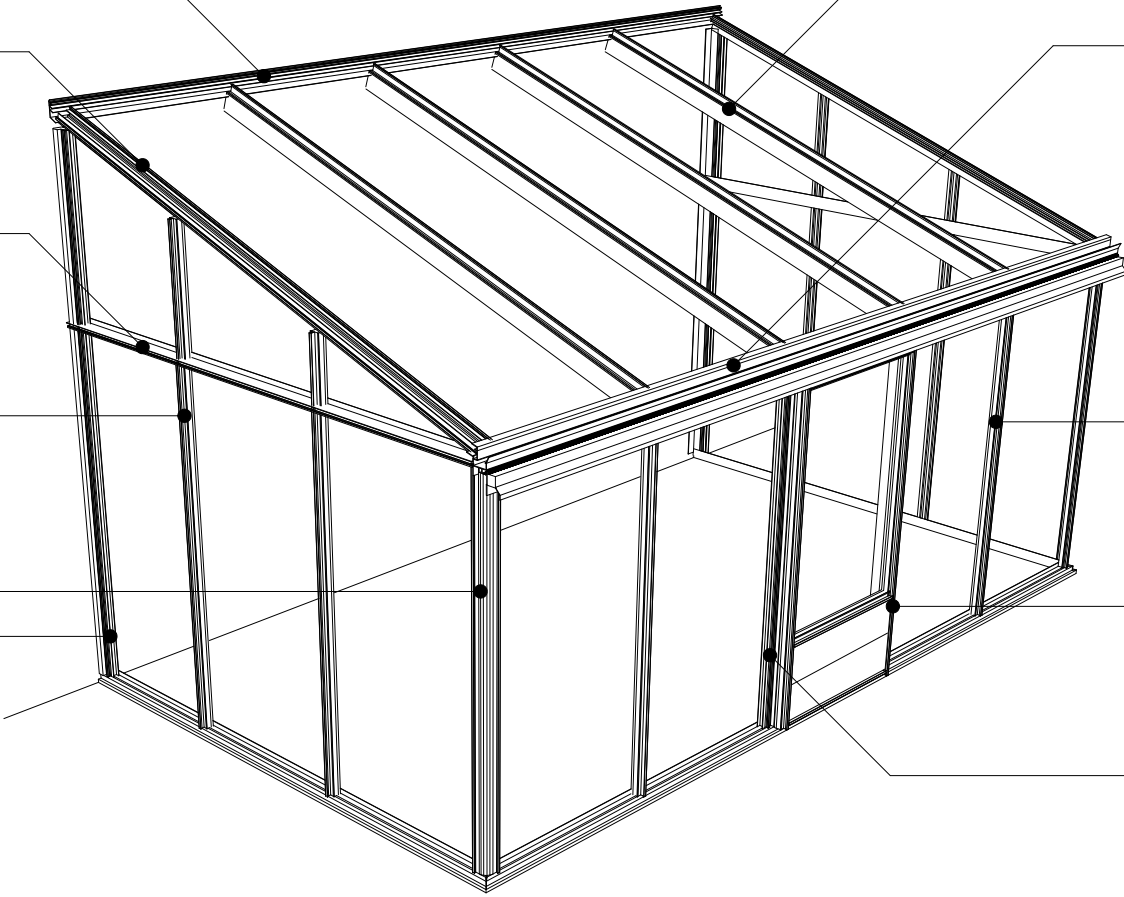

VERANDA TROPIC

2,33 m & 3,10 m

21-08-2015

www.lemmensstijn.be/verandatropic.pdf

euro-serre

3T-11° 3T-S° + 3T-V°

2T-Z 2T-V° + 2T-S°

Profile List

W	L
3090/2331	3110
	4100
	5090
	6080
	7070
	8060

Ø 4,8 x 16 mm

2T-V° + 2T-S°

2T-Z

2,33m-3,09 m

TYPE	2,33		3,09	
	2,33 (11°)	2,33 (25°)	3,09 (11°)	3,09 (25°)
A	1940 x 980	1940 x 980	1940 x 980	1940 x 980
B	1940 x 725	1940 x 725	1940 x 980	1940 x 980
C 1	473x725x330	995x725x683	554x980x384	1336x980x903
C 2	329x725x185	678x725x366	383x980x214	900x980x474
C 3	184x745x33	359x745x33	213x995x33	471x995x33
D	2320 x 980	2480 x 980	3080 x 980	3320 x 980
E	1580 x 845	1580 x 845	1580 x 845	1580 x 845
F	1940 x 955	1940 x 955	1940 x 955	1940 x 955