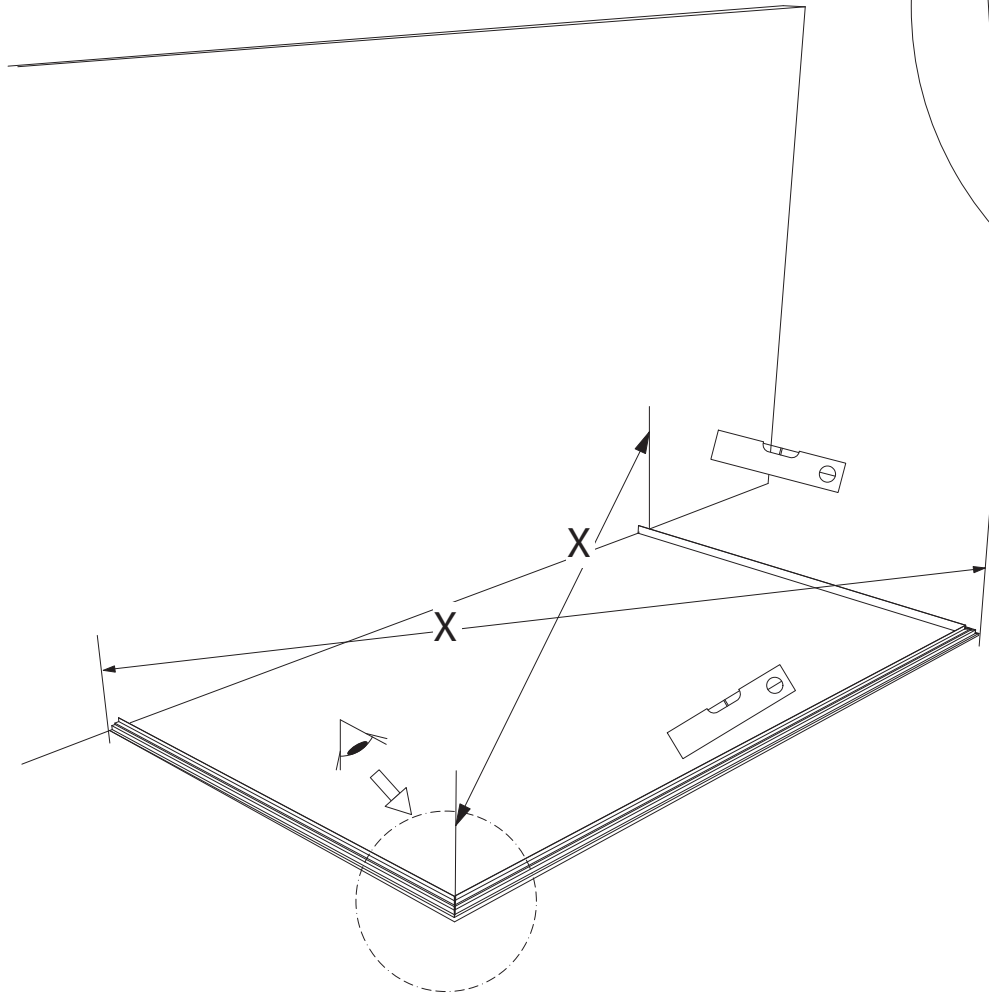

VERANDA TROPIC

2,33 m & 3,10 m

21-08-2015

www.lemmensstijn.be/verandatropic.pdf

euro-serre

3T-11° 3T-S° + 3T-V°

2T-Z 2T-V° + 2T-S°

Profile List

	NR	Profile NR		NR	Profile NR		NR	Profile NR		NR	Profile NR
	3T-11°	28518		24T	28517		2T-S° + 2T-V°	29954 + 29953			
	3T-S° + 3T-V°	29952 + 29951		5T	28507		2T-Z	32120			
	7T	28506		6T	12961		8	7633			
	4T	28503		17	L 40			28510			
	10T	28504		1A	17552			L 25/10			

W	L
3090/2331	3110
	4100
	5090
	6080
	7070
	8060

Ø 4,8 x 16 mm

2T-V° + 2T-S°

2T-Z

2,33m-3,09 m

TYPE	2,33		3,09	
	2,33 (11°)	2,33 (25°)	3,09 (11°)	3,09 (25°)
A	1940 x 980	1940 x 980	1940 x 980	1940 x 980
B	1940 x 725	1940 x 725	1940 x 980	1940 x 980
C 1	473x725x330	995x725x683	554x980x384	1336x980x903
C 2	329x725x185	678x725x366	383x980x214	900x980x474
C 3	184x745x33	359x745x33	213x995x33	471x995x33
D	2320 x 980	2480 x 980	3080 x 980	3320 x 980
E	1580 x 845	1580 x 845	1580 x 845	1580 x 845
F	1940 x 955	1940 x 955	1940 x 955	1940 x 955